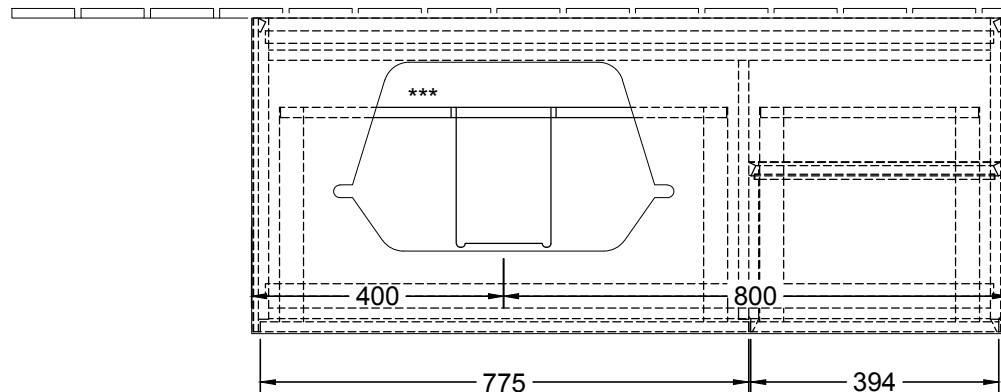


 220 - 240 V loser Netzanschluss (laut VDE 0100 Teil 701)

ACHTUNG: Die Installation und die Anschlüsse müssen nach den gültigen Installationsvorschriften des jeweiligen Landes von einem konzessionierten Fachmann ausgeführt werden

*** Ausschnitt lt. Zeichnung
BA-AWTMHLB

 Villeroy & Boch 1748	F40ZYYXX	Zeichner	MAJJ	06.12.2016
	WT- Unterschrank	FINION		
	Typenzeichnung			
				1:12
Diese Zeichnung ist unser geistiges Eigentum und darf ohne unsere Genehmigung nicht kopiert oder Dritten zugänglich gemacht werden.				