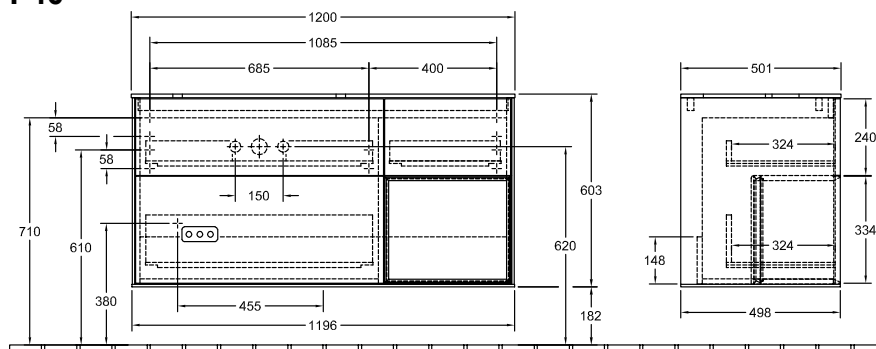

TECHNISCHE ZEICHNUNGEN

F40

⚡ 220 - 240 V loser Netzanschluss (laut VDE 0100 Teil 701)

⚠ ACHTUNG: Die Installation und die Anschlüsse müssen nach den gültigen Installationsvorschriften des jeweiligen Landes von einem konzessionierten Fachmann ausgeführt werden