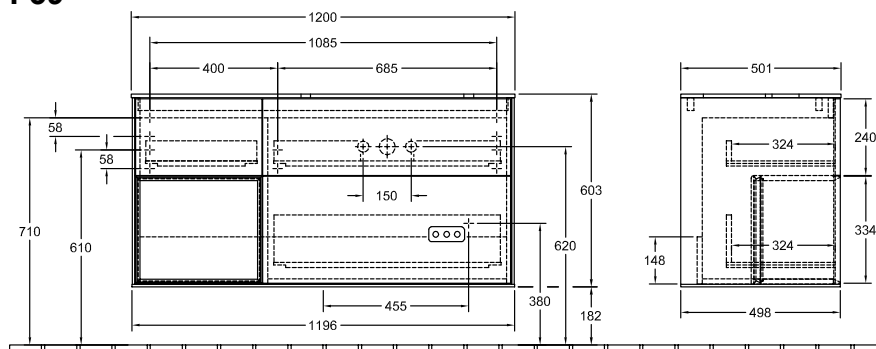

TECHNISCHE ZEICHNUNGEN

F39

⚡ 220 - 240 V loser Netzanschluss (laut VDE 0100 Teil 701)

⚠ ACHTUNG: Die Installation und die Anschlüsse müssen nach den gültigen Installationsvorschriften des jeweiligen Landes von einem konzessionierten Fachmann ausgeführt werden