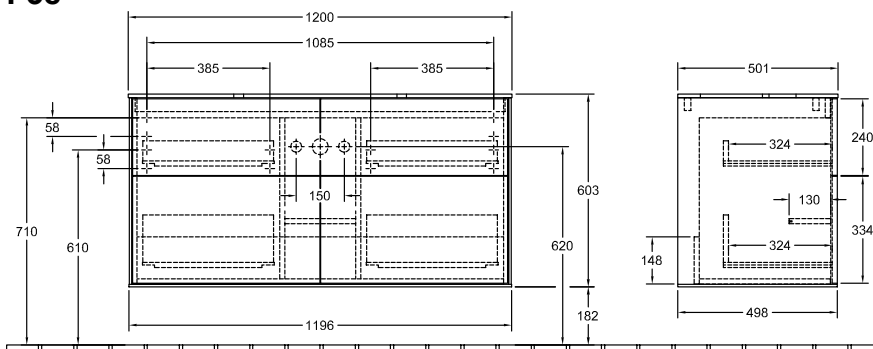

UNTERSCHRANK FÜR WASCHTISCH FINION

PRODUKTINFORMATION

1. POSITION

Modell	F38
Kollektion	Finion
PROJECTS	 PREMIUM
Breite	1200 mm
Höhe	603 mm
Tiefe	501 mm
Gewicht	73 kg
Beschreibung	Holz Befestigungssatz wird mitgeliefert Waschtisch mittig Ausstattung: 2 x Accessory Paket Finion, 4 Auszüge mit Antirutsch- Boden Kombinierbar mit: Waschtisch Finion 4142 60/61/64, Aufsatzwaschtischen Memento 2.0 4A07 60/61
Montage	wandhängend
Material	Holz
Ausschreibungstext	Finion; Waschtischunterschrank; Holz; Maße: 1200 x 603 x 501 mm; wandhängend; Befestigungssatz wird mitgeliefert; Waschtisch mittig; Ausstattung: 2 x Accessory Paket Finion, 4 Auszüge mit Antirutsch- Boden; Kombinierbar mit: Waschtisch Finion 4142 60/61/64, Aufsatzwaschtischen Memento 2.0 4A07 60/61

TECHNISCHE ZEICHNUNGEN

F38

*** Ausschnitt II. Zeichnung
BA-AWTMHLB