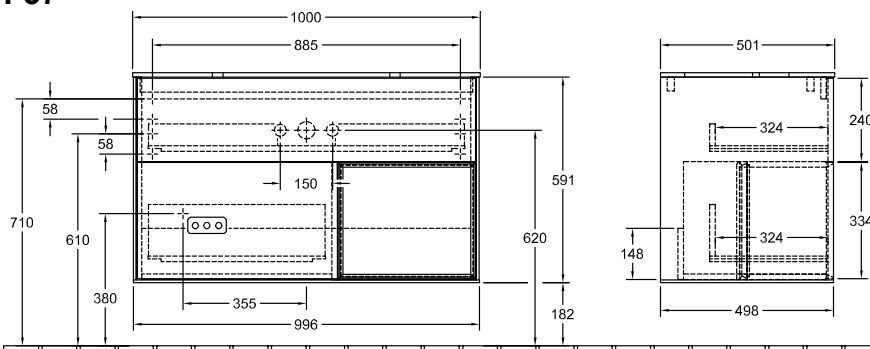

TECHNISCHE ZEICHNUNGEN

F37

220 - 240 V loser Netzanschluss (laut VDE 0100 Teil 701)

ACHTUNG: Die Installation und die Anschlüsse müssen nach den gültigen Installationsvorschriften des jeweiligen Landes von einem konzessionierten Fachmann ausgeführt werden