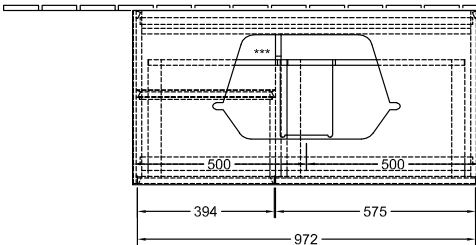

*** Ausschnitt lt. Zeichnung
BA-AWTMHLB