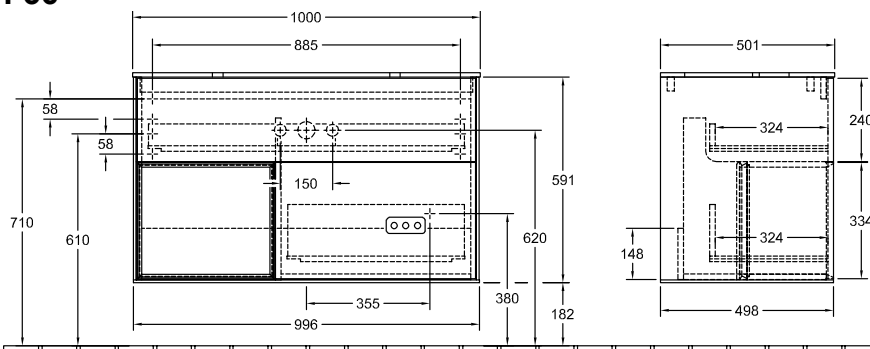

TECHNISCHE ZEICHNUNGEN

F36

220 - 240 V loser Netzanschluss (laut VDE 0100 Teil 701)

ACHTUNG: Die Installation und die Anschlüsse müssen nach den gültigen Installationsvorschriften des jeweiligen Landes von einem konzessionierten Fachmann ausgeführt werden