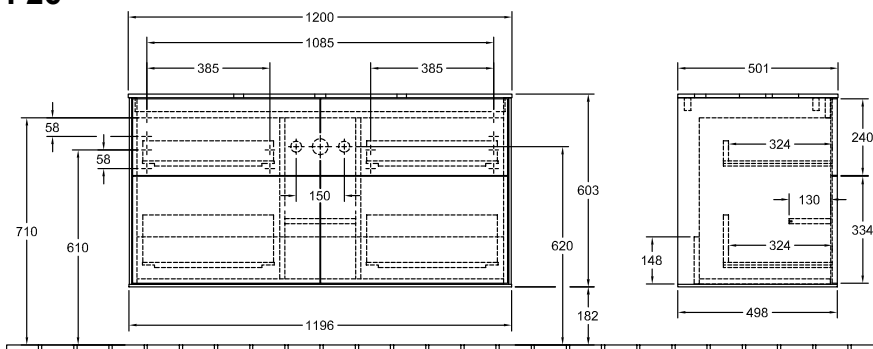

UNTERSCHRANK FÜR WASCHTISCH FINION

PRODUKTINFORMATION

1. POSITION

Modell	F26
Kollektion	Finion
PROJECTS	 PREMIUM
Breite	1200 mm
Höhe	603 mm
Tiefe	501 mm
Gewicht	73 kg
Beschreibung	mit Hahnlochbohrung Holz Befestigungssatz wird mitgeliefert Waschtisch mittig Ausstattung: 2 x Accessory Paket Finion, 4 Auszüge mit Antirutsch- Boden Kombinierbar mit: Waschtisch Finion 4143 61
Montage	wandhängend
Material	Holz
Ausschreibungstext	Finion; Waschtischunterschrank; Holz; Maße: 1200 x 603 x 501 mm; mit Hahnlochbohrung; wandhängend; Befestigungssatz wird mitgeliefert; Waschtisch mittig; Ausstattung: 2 x Accessory Paket Finion, 4 Auszüge mit Antirutsch- Boden; Kombinierbar mit: Waschtisch Finion 4143 61

TECHNISCHE ZEICHNUNGEN

F26

*** Ausschnitt lt. Zeichnung
BA-AWTOHLE