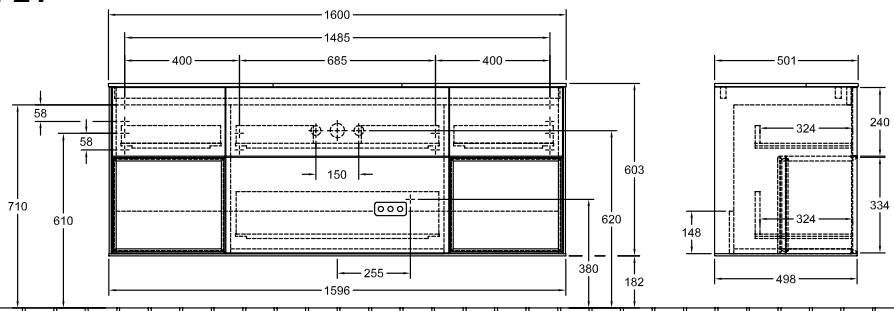

TECHNISCHE ZEICHNUNGEN

F21