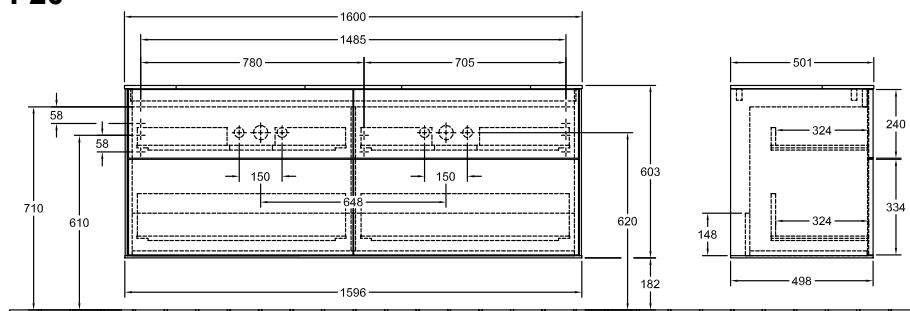

Villeroy & Boch
1748

PROJECTS

TECHNISCHE ZEICHNUNGEN

F20