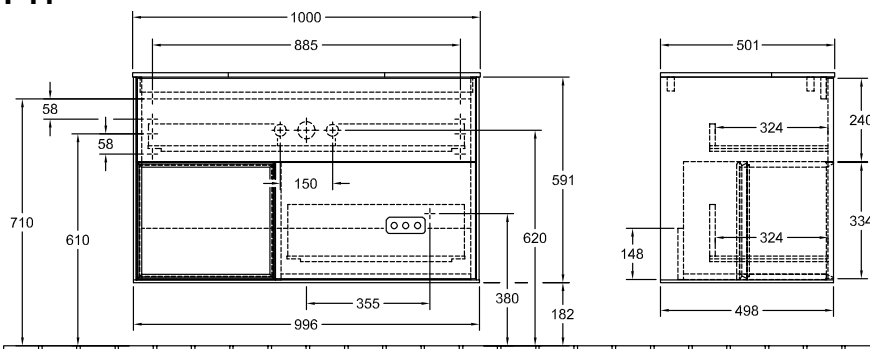

TECHNISCHE ZEICHNUNGEN

F11