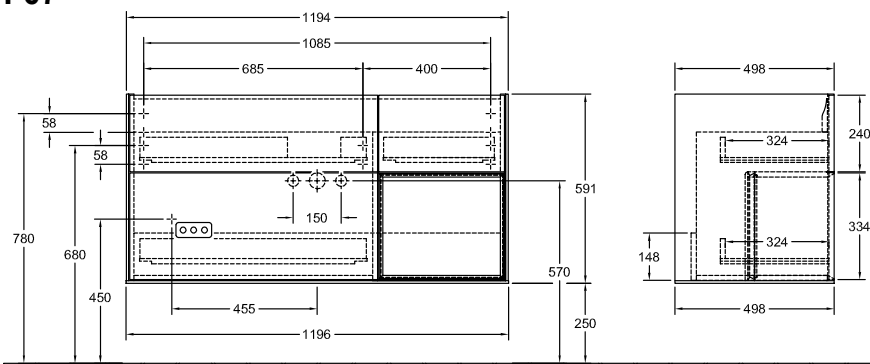

TECHNISCHE ZEICHNUNGEN

F07