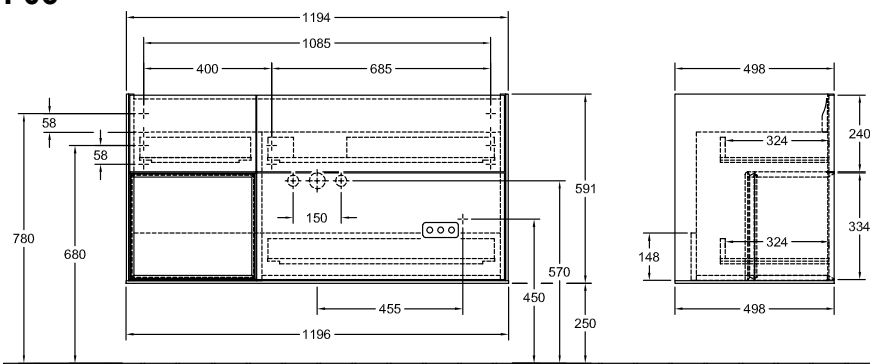

TECHNISCHE ZEICHNUNGEN

F06