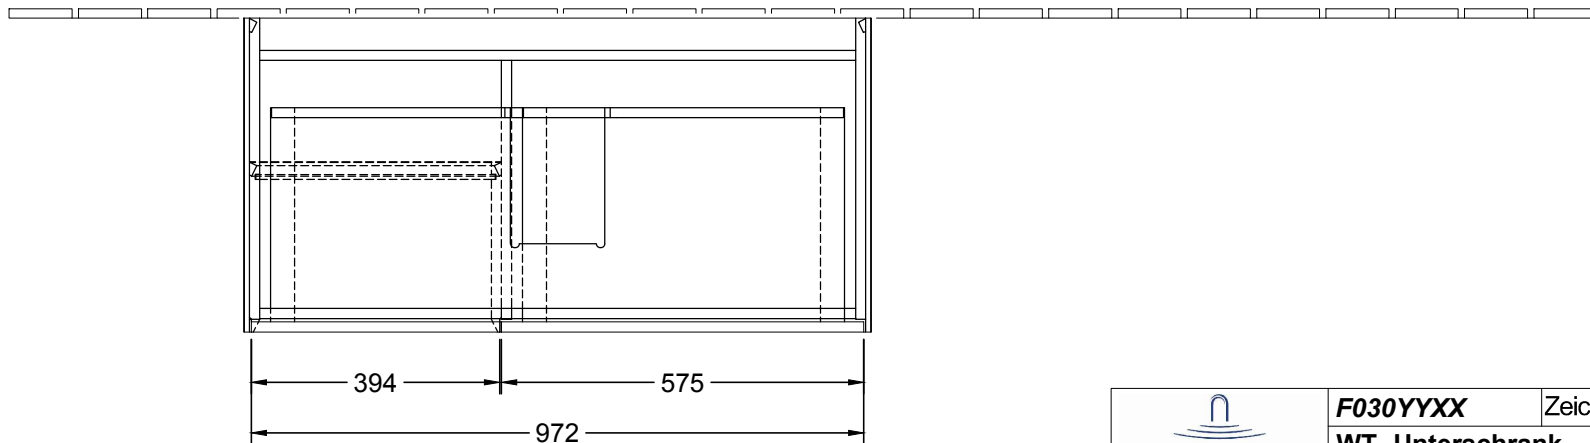


 220 - 240 V loser Netzanschluss (laut VDE 0100 Teil 701)

ACHTUNG: Die Installation und die Anschlüsse müssen nach den gültigen Installationsvorschriften des jeweiligen Landes von einem konzessionierten Fachmann ausgeführt werden

 Villeroy & Boch 1748	F030YYXX	Zeichner	MAJJ	06.12.2016
	WT- Unterschrank	FINION		
	Typenzeichnung			
				1:12
Diese Zeichnung ist unser geistiges Eigentum und darf ohne unsere Genehmigung nicht kopiert oder Dritten zugänglich gemacht werden.				