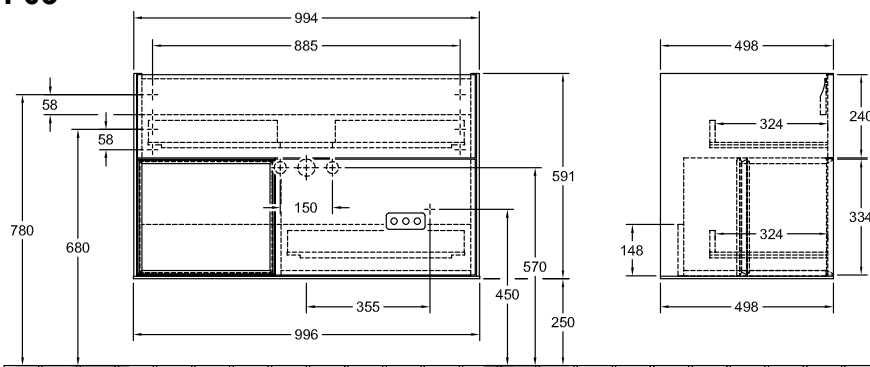

TECHNISCHE ZEICHNUNGEN

F03