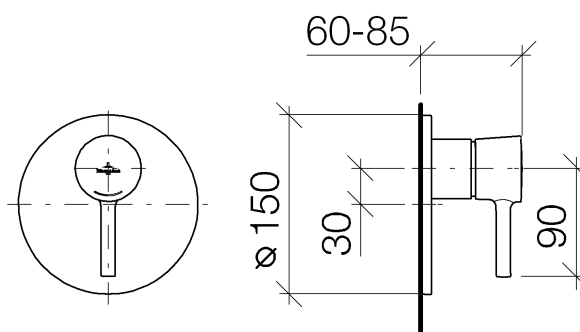

### Produktspezifikationen

#### Bausatz-Endmontage

- Hülse für Kartuschenverschraubung
- Abdeckrosette  $\varnothing$  150 mm

Verlängerungssatz (12 190 970 90) erhältlich. Siehe Seite 1219097090

#### Benötigtes Zubehör

- UP-Körper; 3502097090
- UP-Körper; 3502197090

**Explosionszeichnung**

**Bestellmenge**

<b>Nr.</b>	<b>Artikelnummer</b>	<b>Benennung</b>	<b>Verbaumenge</b>
1	09150503890	Kartusche	1
2	0428101490090	Zubehoer	1
3	09240444890	Mutter	1
4	09141008490	Dichtung	1
5	091102251ff	Platte	1
6	091102252ff	Huelse	1
7	092095012ff	Griff	1
8	09311109990	Stift	1
9	09312001790	Stopfen	1
10	09300906490	Schluessel	1