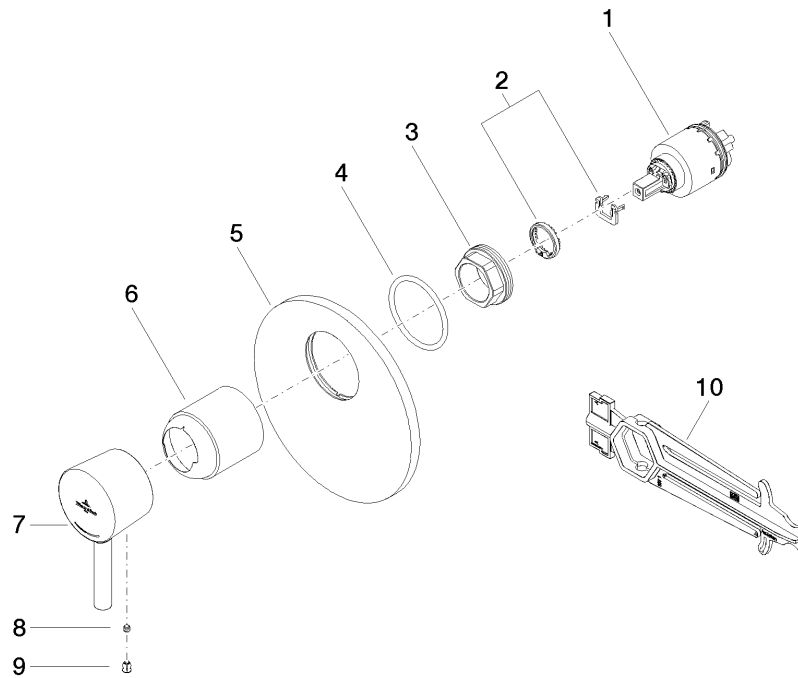

#### Bausatz-Endmontage

- Hülse für Kartuschenverschraubung
- Abdeckrosette  $\varnothing$  150 mm

Verlängerungssatz (12 190 970 90) erhältlich. Siehe Seite 1219097090

#### Benötigtes Zubehör

- UP-Körper; 3502097090
- UP-Körper; 3502197090

**Explosionszeichnung**

**Bestellmenge**

<b>Nr.</b>	<b>Artikelnummer</b>	<b>Benennung</b>	<b>Verbaumenge</b>
1	09150503890	Kartusche	1
2	0428101490090	Zubehoer	1
3	09240444890	Mutter	1
4	09141008490	Dichtung	1
5	091102251ff	Platte	1
6	091102252ff	Huelse	1
7	092095012ff	Griff	1
8	09311109990	Stift	1
9	09312001790	Stopfen	1
10	09300906490	Schluessel	1

## Durchflussdiagramm