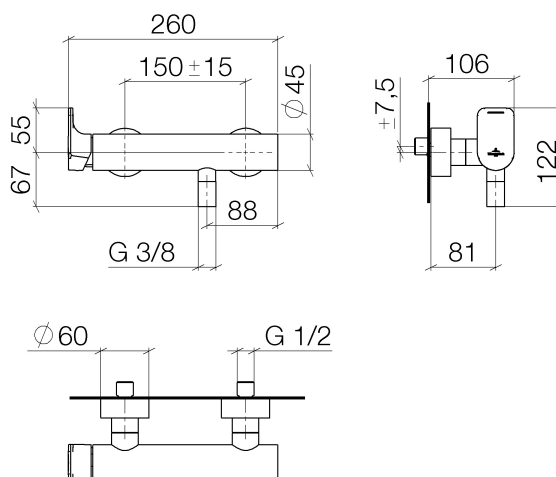

### Produktspezifikationen

- Rückflussverhinderer im Brauseabgang
- Kartusche mit keramischen Scheiben
- Schubrosetten  $\varnothing$  60 mm
- Anschluss 3/8"
- verdeckte S-Anschlüsse 1/2" x 3/4"
- (geräuschgedämpft)
- Stichmaß 150 mm

Eigensicher gegen Rückfließen.

Für Brauseschläuche 1/2" bitte den Adapter 12 202 979-FF bestellen.

Lieferbar ab 2. Quartal 2015

### Bestellmenge

<b>Nr.</b>	<b>Artikelnummer</b>	<b>Benennung</b>	<b>Verbaumenge</b>
1	092096004ff	Rosette	1
2	092404107ff	Mutter	1
3	09311103090	Stift	1
4	09312001790	Stopfen	1
5	09150506290	Kartusche	1
6	0411040300090	Anschluss	2
7	092762004ff	Rosette	2
8	09141011990	Dichtung	2
9	092905005ff	Nippel	2
10	09141000890	Dichtung	2
11	092310048ff	Mutter	2
12	091840059ff	Huelse	2
13	09230104090	Rueckflussverhinderer	1
14	09141003290	Dichtung	1
15	092403115ff	Nippel	1
16	092102069ff	Haube	1