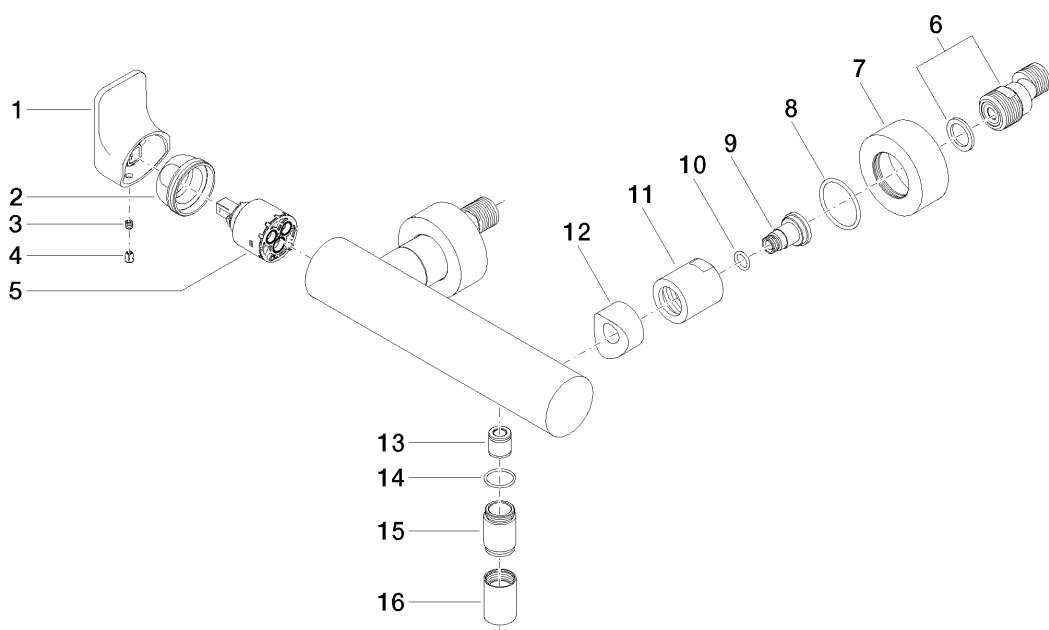

### Produktspezifikationen

- Rückflussverhinderer im Brauseabgang
- Kartusche mit keramischen Scheiben
- Schubrosetten  $\varnothing$  60 mm
- Anschluss 3/8"
- verdeckte S-Anschlüsse 1/2" x 3/4"
- (geräuschgedämpft)
- Stichmaß 150 mm

Eigensicher gegen Rückfließen.

Für Brauseschläuche 1/2" bitte den Adapter 12 202 979-FF bestellen.

Lieferbar ab 2. Quartal 2015

### Bestellmenge

<b>Nr.</b>	<b>Artikelnummer</b>	<b>Benennung</b>	<b>Verbaumenge</b>
1	092096004ff	Rosette	1
2	092404107ff	Mutter	1
3	09311103090	Stift	1
4	09312001790	Stopfen	1
5	09150506290	Kartusche	1
6	0411040300090	Anschluss	2
7	092762004ff	Rosette	2
8	09141011990	Dichtung	2
9	092905005ff	Nippel	2
10	09141000890	Dichtung	2
11	092310048ff	Mutter	2
12	091840059ff	Huelse	2
13	09230104090	Rueckflussverhinderer	1
14	09141003290	Dichtung	1
15	092403115ff	Nippel	1
16	092102069ff	Haube	1