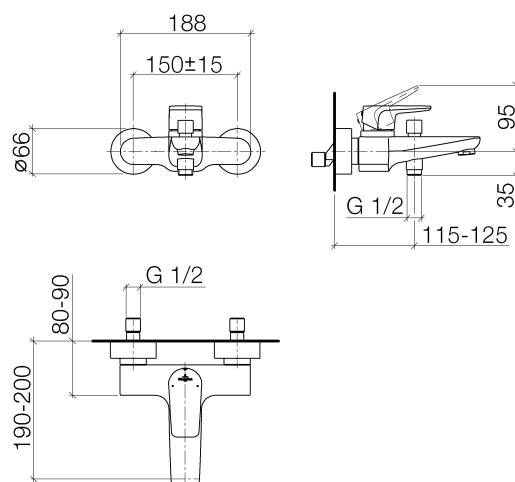

### Produktspezifikationen

- **Ausladung 190 mm**
- Luftsprudler M 24 x 1 – AG
- Rückflussverhinderer im Brauseabgang
- Brauseabgang 1/2"
- automatische Umstellung Wanne/Brause
- Kartusche mit keramischen Scheiben
- Rosette  $\varnothing$  65 mm
- Stichmaß 150 mm
- verdeckte S-Anschlüsse 1/2" x 3/4"

Eigensicher gegen Rückfließen.

### Oberflächen

- chrom 33200935-00

**Explosionszeichnung**

**Bestellmenge**

<b>Nr.</b>	<b>Artikelnummer</b>	<b>Benennung</b>	<b>Verbaumenge</b>
1	09312001790	Stopfen	1
2	09311103090	Stift	1
3	092093005ff	Griff	1
4	092404262ff	Mutter	1
5	0428101480090	Zubehoer	1
6	09150506290	Kartusche	1
7	092093031ff	Griff	1
8	90230111800ff	Luftsprudler	1
9	0411040300090	Anschluss	2
10	09140313790	Dichtung	2
11	092793001ff	Rosette	2
12	0429050140090	Nippel	2
13	092310064ff	Mutter	2
14	09141003390	Dichtung	1
15	092134080ff	Nippel	1
16	09141005590	Dichtung	1
17	9016020230090	Feder	1
18	093109094ff	Zugstange	1
19	09141003190	Dichtung	1
20	092404183ff	Nippel	1
21	09230104090	Rueckflussverhinderer	1