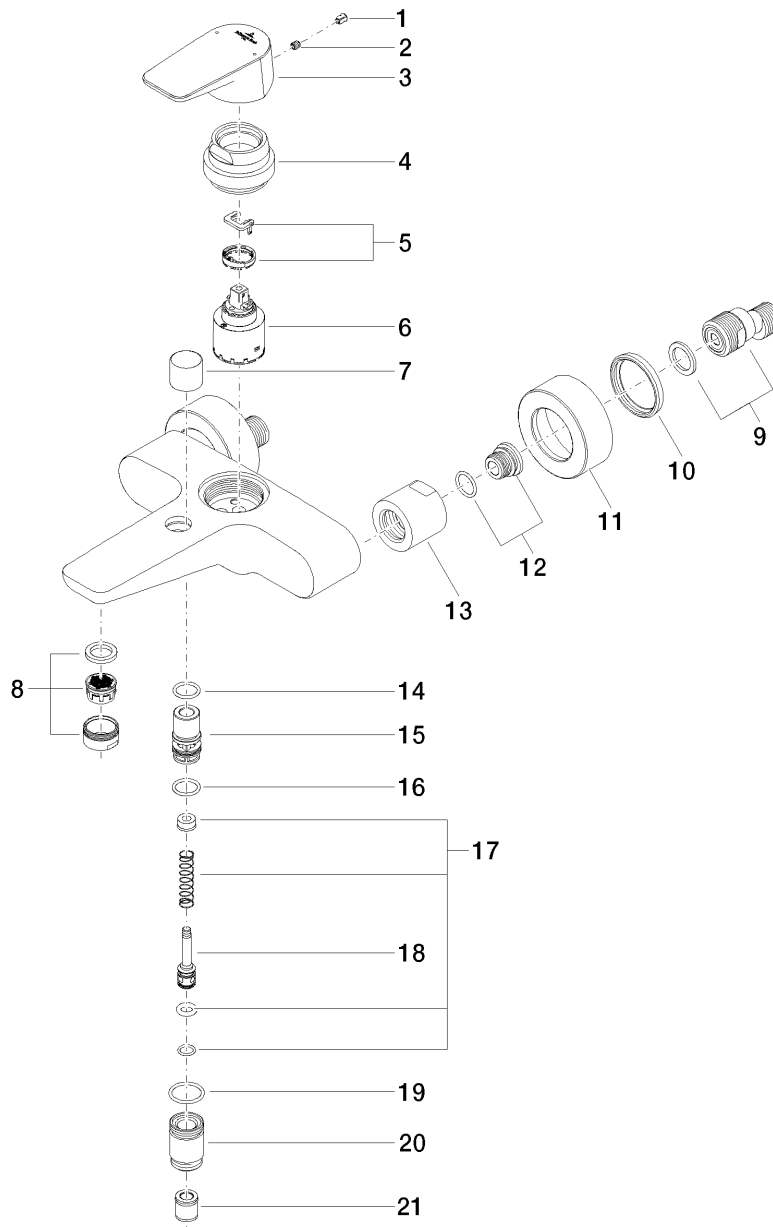

### Produktspezifikationen

- **Ausladung 190 mm**
- Luftsprudler M 24 x 1 – AG
- Rückflussverhinderer im Brauseabgang
- Brauseabgang 1/2"
- automatische Umstellung Wanne/Brause
- Kartusche mit keramischen Scheiben
- Rosette  $\varnothing$  65 mm
- Stichmaß 150 mm
- verdeckte S-Anschlüsse 1/2" x 3/4"

Eigensicher gegen Rückfließen.

### Oberflächen

- chrom 33200935-00

**Explosionszeichnung**

**Bestellmenge**

<b>Nr.</b>	<b>Artikelnummer</b>	<b>Benennung</b>	<b>Verbaumenge</b>
1	09312001790	Stopfen	1
2	09311103090	Stift	1
3	092093005ff	Griff	1
4	092404262ff	Mutter	1
5	0428101480090	Zubehoer	1
6	09150506290	Kartusche	1
7	092093031ff	Griff	1
8	90230111800ff	Luftsprudler	1
9	0411040300090	Anschluss	2
10	09140313790	Dichtung	2
11	092793001ff	Rosette	2
12	0429050140090	Nippel	2
13	092310064ff	Mutter	2
14	09141003390	Dichtung	1
15	092134080ff	Nippel	1
16	09141005590	Dichtung	1
17	9016020230090	Feder	1
18	093109094ff	Zugstange	1
19	09141003190	Dichtung	1
20	092404183ff	Nippel	1
21	09230104090	Rueckflussverhinderer	1

### Durchflussdiagramm