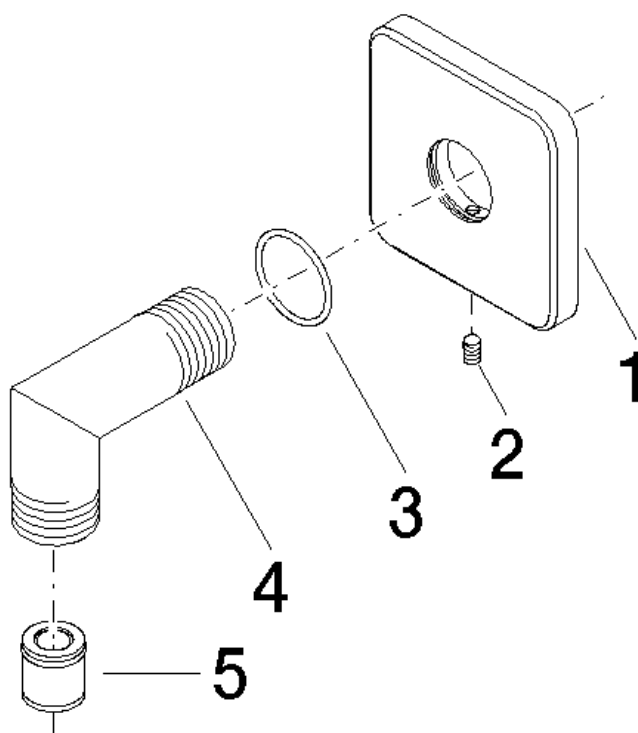

### Produktspezifikationen

- Brauseabgang 1/2" mit Rückflussverhinderer
  - Rosette 63 x 63 mm
- Eigensicher gegen Rückfließen.

### Oberflächen

- chrom 28450960-00
- weiß matt 28450960-10

### Bestellmenge

<b>Nr.</b>	<b>Artikelnummer</b>	<b>Benennung</b>	<b>Verbaumenge</b>
<b>1</b>	092796001ff	Rosette	1
<b>2</b>	09311104890	Stift	1
<b>3</b>	09141009890	Dichtung	1
<b>4</b>	091103121ff	Anschluss	1
<b>5</b>	09230104090	Rueckflussverhinderer	1