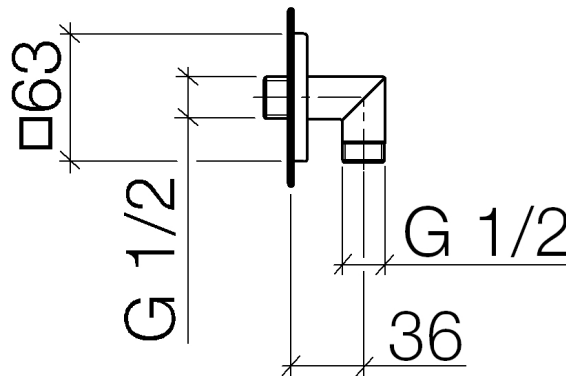

### Produktspezifikationen

- Brauseabgang 1/2" mit Rückflussverhinderer
  - Rosette 63 x 63 mm
- Eigensicher gegen Rückfließen.

### Oberflächen

- chrom 28450960-00
- weiß matt 28450960-10

### Bestellmenge

<b>Nr.</b>	<b>Artikelnummer</b>	<b>Benennung</b>	<b>Verbaumenge</b>
<b>1</b>	092796001ff	Rosette	1
<b>2</b>	09311104890	Stift	1
<b>3</b>	09141009890	Dichtung	1
<b>4</b>	091103121ff	Anschluss	1
<b>5</b>	09230104090	Rueckflussverhinderer	1