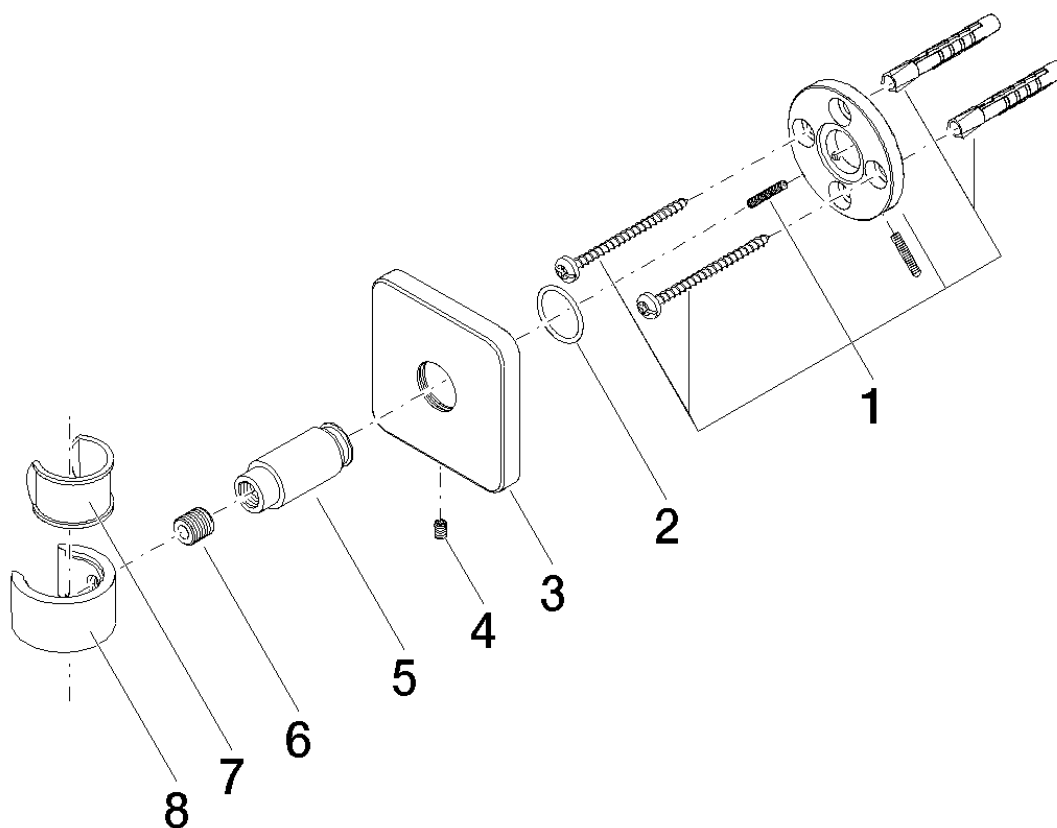

Produktspezifikationen

- Rosette 63 x 63 mm

Oberflächen

- chrom 28050960-00
- weiß matt 28050960-10

Explosionszeichnung

Bestellmenge

Nr.	Artikelnummer	Benennung	Verbaumenge
1	0517207320090	Befestigungssatz	1
2	09141003290	Dichtung	1
3	082796500ff	Rosette	1
4	09311100890	Stift	1
5	081762550ff	Halter	1
6	08185058590	Schraube	1
7	09184003590	Huelse	1
8	091720014ff	Halter	1