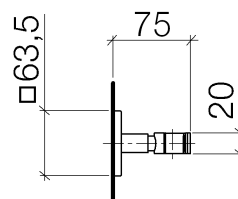

Produktspezifikationen

- Rosette 63 x 63 mm

Oberflächen

- chrom 28050960-00
- weiß matt 28050960-10

Explosionszeichnung

Bestellmenge

Nr.	Artikelnummer	Benennung	Verbaumenge
1	0517207320090	Befestigungssatz	1
2	09141003290	Dichtung	1
3	082796500ff	Rosette	1
4	09311100890	Stift	1
5	081762550ff	Halter	1
6	08185058590	Schraube	1
7	09184003590	Huelse	1
8	091720014ff	Halter	1