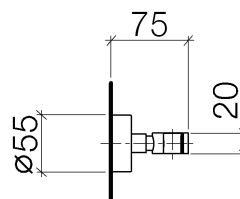

### Produktspezifikationen

- Rosette  $\varnothing$  55 mm

### Oberflächen

- chrom 28050935-00