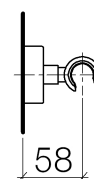

### Produktspezifikationen

- Rosette  $\varnothing$  55 mm