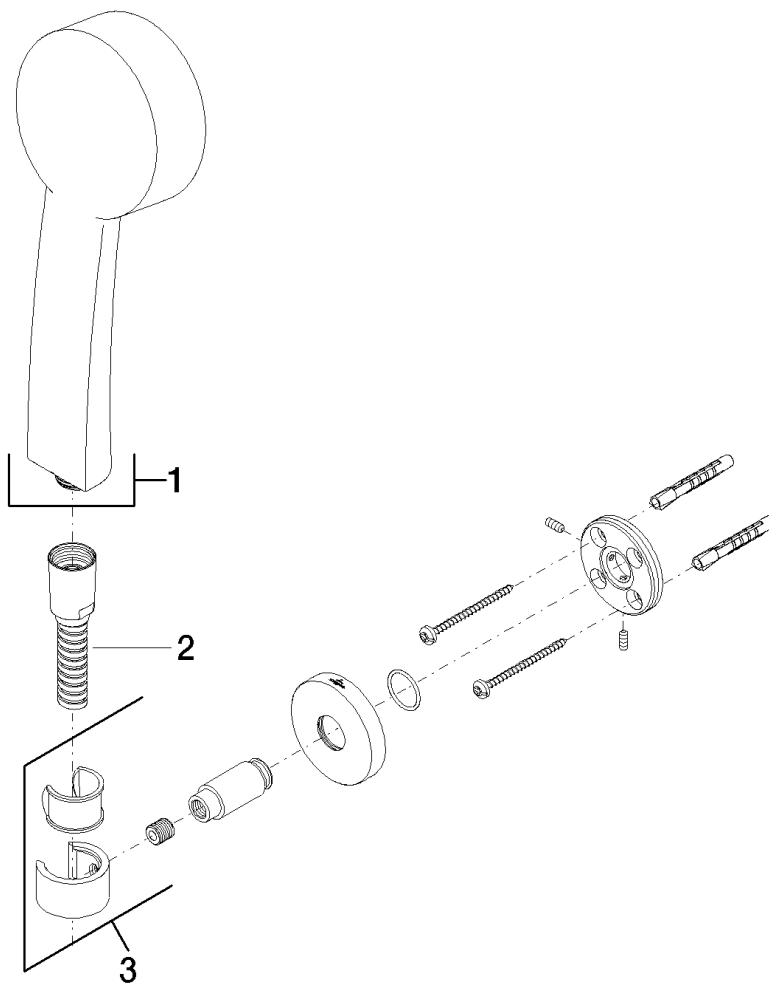

Produktspezifikationen

- Handbrause dreifach verstellbar mit Antikalk-System
- Brausehalter
- Brauseschlauch 1250 mm beidseitig mit drehbarem Konus
- Rosette \varnothing 55 mm
- Durchfluss max. 9 l/min
(bei Wandmontage Wandanschlussbogen mitbestellen)

Oberflächen

- | | |
|-------------|-------------|
| • chrom | 27805969-00 |
| • weiß matt | 27805969-10 |

Explosionszeichnung

Bestellmenge

Nr.	Artikelnummer	Benennung	Verbaumenge
1	28002968ff	Brause	1
2	28104970ff	Schlauch	1
3	28050969ff	Halter	1

Durchflussdiagramm