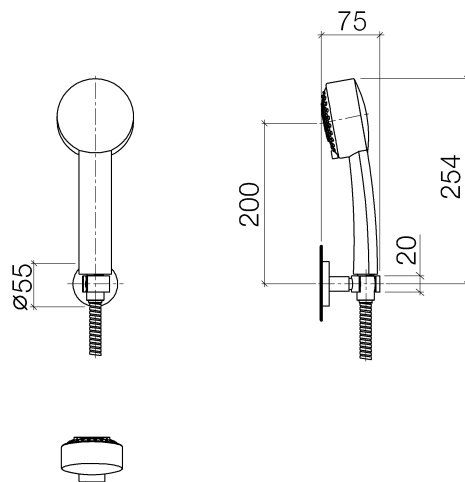

Produktspezifikationen

- Handbrause dreifach verstellbar mit Antikalk-System
- Brausehalter
- Brauseschlauch 1250 mm beidseitig mit drehbarem Konus
- Rosette \varnothing 55 mm
- Durchfluss max. 9 l/min
(bei Wandmontage Wandanschlussbogen mitbestellen)

Oberflächen

- | | |
|-------------|-------------|
| • chrom | 27805969-00 |
| • weiß matt | 27805969-10 |

Explosionszeichnung

Bestellmenge

Nr.	Artikelnummer	Benennung	Verbaumenge
1	28002968ff	Brause	1
2	28104970ff	Schlauch	1
3	28050969ff	Halter	1

Durchflussdiagramm