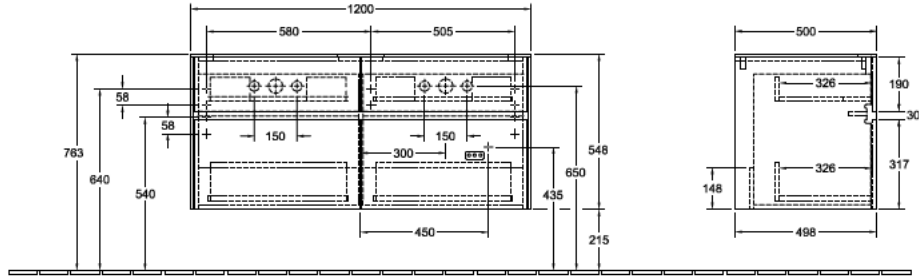

TECHNISCHE ZEICHNUNGEN

C06000