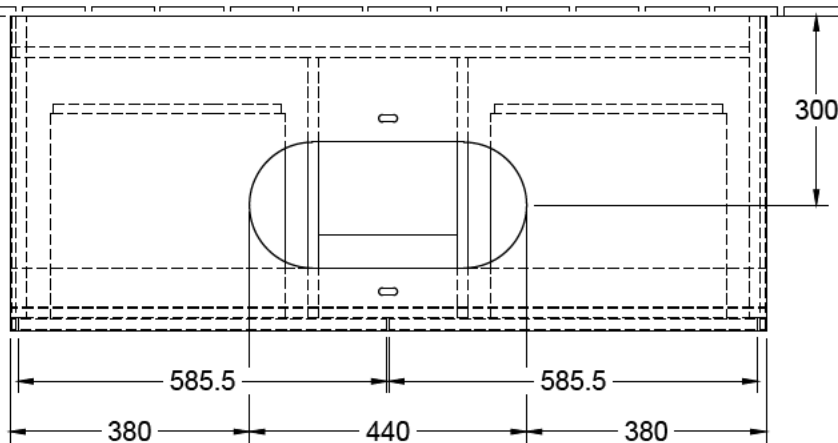

N=L  
 220 - 240V

Collaro C05700XX / C057L0XX		 <b>Villeroy &amp; Boch</b> 1748
V01 / 04.09.2019	1:12	