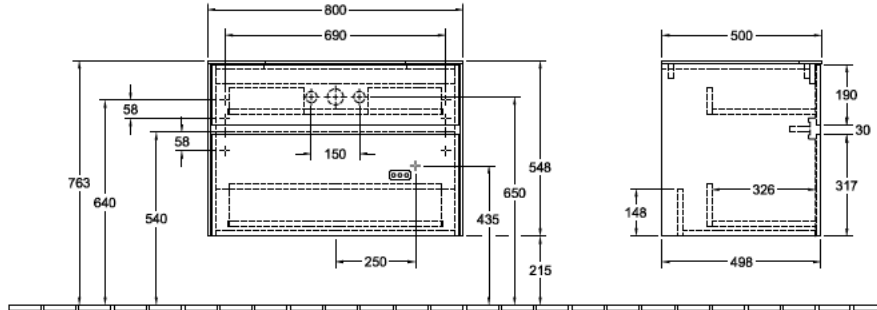

BADMÖBEL, UNTERSCHRANK FÜR WASCHTISCH, WASCHBECKENUNTERSCHRÄNKE COLLARO

PRODUKTINFORMATION

1. POSITION

Modell	C053L0
Breite	800 mm
Höhe	548 mm
Tiefe	500 mm
Gewicht	39 kg
Beschreibung	<p>Holz</p> <p>Montage des Aufsatzwaschbeckens mit Hahnlochbank links oder rechts möglich.</p> <p>Befestigungsset wird mitgeliefert</p> <p>Waschbecken mittig mit LED-Beleuchtung</p> <p>Ausstattung: 1x Accessory Paket 1, 2x Auszug mit Antirutsch-Boden</p> <p>Kombinierbar mit: Collaro 4A15 51/53, 4A17 51/53</p> <p>Definierte Waschbecken bitte separat bestellen, Dem Stornierungs- oder Änderungswunsch kann nicht in jedem Fall entsprochen werden.</p> <p>1x LED / 5,7 W</p> <p>Energieeffizienzklasse: A-A++</p> <p>Ausstattung: 1x hohe Glasabtrennung, 2x niedrige Glasabtrennung, 1x Accessory Box L, 2x Auszug mit Antirutsch-Boden</p>
Montage	wandhängend
Material	Holz
Ausschreibungstext	<p>Collaro;</p> <p>Waschbeckenunterschrank; Holz;</p> <p>Maße: 800 x 548 x 500 mm; Eckig;</p> <p>wandhängend; Montage des Aufsatzwaschbeckens mit Hahnlochbank links oder rechts möglich.; Befestigungsset wird mitgeliefert; Waschbecken mittig; mit LED-Beleuchtung; Ausstattung: 1x Accessory Paket 1, 2x Auszug mit Antirutsch-Boden; Kombinierbar mit: Collaro 4A15 51/53, 4A17 51/53; Definierte Waschbecken bitte separat bestellen, Dem Stornierungs- oder Änderungswunsch kann nicht in jedem Fall entsprochen werden.; 1x LED / 5,7 W;</p> <p>Energieeffizienzklasse: A-A++;</p> <p>Ausstattung: 1x hohe Glasabtrennung, 2x niedrige Glasabtrennung, 1x Accessory Box L, 2x Auszug mit Antirutsch-Boden</p>

TECHNISCHE ZEICHNUNGEN

C053L0

N±L
220 - 240V