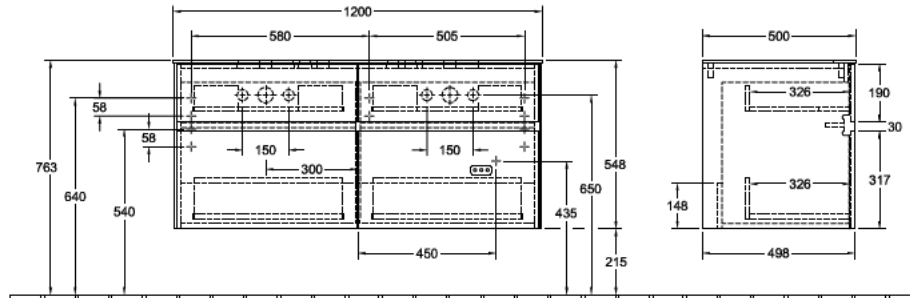

TECHNISCHE ZEICHNUNGEN

C044L0