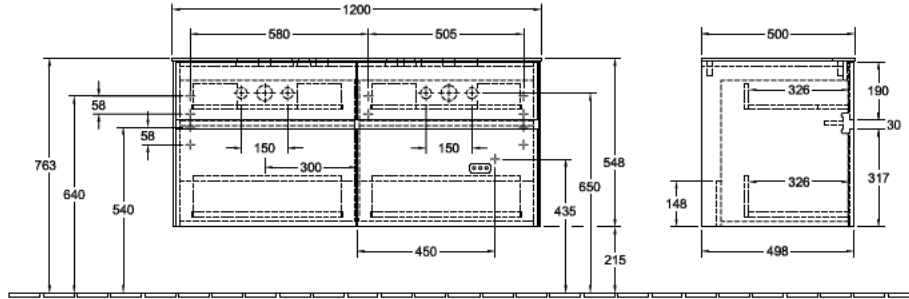

BADMÖBEL, UNTERSCHRANK FÜR WASCHTISCH, WASCHBECKENUNTERSCHRÄNKE COLLARO

PRODUKTINFORMATION

1. POSITION

Modell	C04400
Breite	1200 mm
Höhe	548 mm
Tiefe	500 mm
Gewicht	50,5 kg
Beschreibung	<p>Holz</p> <p>Befestigungsset wird mitgeliefert für 2 Waschbecken</p> <p>Ausstattung: 2x Accessory Paket 1, 4x Auszug mit Antirutsch-Boden</p> <p>Kombinierbar mit: Collaro 4A18 40, 4A21 38, 4A19 56, 4A20 56</p> <p>Definierte Waschbecken bitte separat bestellen, Dem Stornierungs- oder Änderungswunsch kann nicht in jedem Fall entsprochen werden.</p> <p>Ausstattung: 2x hohe Glasabtrennung, 4x niedrige Glasabtrennung, 2x Accessory Box L, 4x Auszug mit Antirutsch-Boden</p>
Montage	wandhängend
Material	Holz
Ausschreibungstext	<p>Collaro;</p> <p>Waschbeckenunterschrank; Holz;</p> <p>Maße: 1200 x 548 x 500 mm; Eckig;</p> <p>wandhängend; Befestigungsset wird mitgeliefert; für 2 Waschbecken; Ausstattung: 2x Accessory Paket 1, 4x Auszug mit Antirutsch-Boden; Kombinierbar mit: Collaro 4A18 40, 4A21 38, 4A19 56, 4A20 56; Definierte Waschbecken bitte separat bestellen, Dem Stornierungs- oder Änderungswunsch kann nicht in jedem Fall entsprochen werden.;</p> <p>Ausstattung: 2x hohe Glasabtrennung, 4x niedrige Glasabtrennung, 2x Accessory Box L, 4x Auszug mit Antirutsch-Boden</p>

TECHNISCHE ZEICHNUNGEN

C04400

N±L
220 - 240V