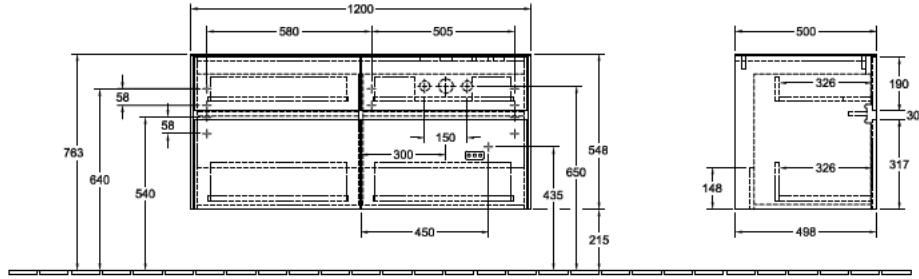

TECHNISCHE ZEICHNUNGEN

C043L0