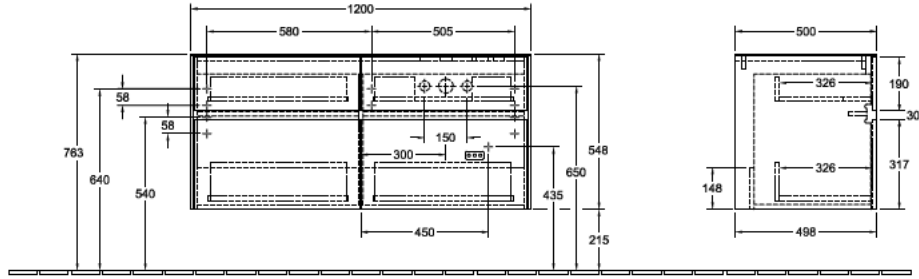

BADMÖBEL, UNTERSCHRANK FÜR WASCHTISCH, WASCHBECKENUNTERSCHRÄNKE COLLARO

PRODUKTINFORMATION

1. POSITION

Modell	C04300
Breite	1200 mm
Höhe	548 mm
Tiefe	500 mm
Gewicht	52 kg
Beschreibung	<p>Holz</p> <p>Befestigungsset wird mitgeliefert</p> <p>Waschbecken rechts</p> <p>Ausstattung: 2x Accessory Paket 1, 4x Auszug mit Antirutsch-Boden</p> <p>Kombinierbar mit: Collaro 4A18 40, 4A21 38, 4A19 56, 4A20 56</p> <p>Definierte Waschbecken bitte separat bestellen, Dem Stornierungs- oder Änderungswunsch kann nicht in jedem Fall entsprochen werden.</p> <p>Ausstattung: 2x hohe Glasabtrennung, 4x niedrige Glasabtrennung, 2x Accessory Box L, 4x Auszug mit Antirutsch-Boden</p>
Montage	wandhängend
Material	Holz
Ausschreibungstext	<p>Collaro;</p> <p>Waschbeckenunterschrank; Holz;</p> <p>Maße: 1200 x 548 x 500 mm; Eckig;</p> <p>wandhängend; Befestigungsset wird mitgeliefert; Waschbecken rechts; Ausstattung: 2x Accessory Paket 1, 4x Auszug mit Antirutsch-Boden; Kombinierbar mit: Collaro 4A18 40, 4A21 38, 4A19 56, 4A20 56; Definierte Waschbecken bitte separat bestellen, Dem Stornierungs- oder Änderungswunsch kann nicht in jedem Fall entsprochen werden.;</p> <p>Ausstattung: 2x hohe Glasabtrennung, 4x niedrige Glasabtrennung, 2x Accessory Box L, 4x Auszug mit Antirutsch-Boden</p>

TECHNISCHE ZEICHNUNGEN

C04300

N+L
220 - 240V