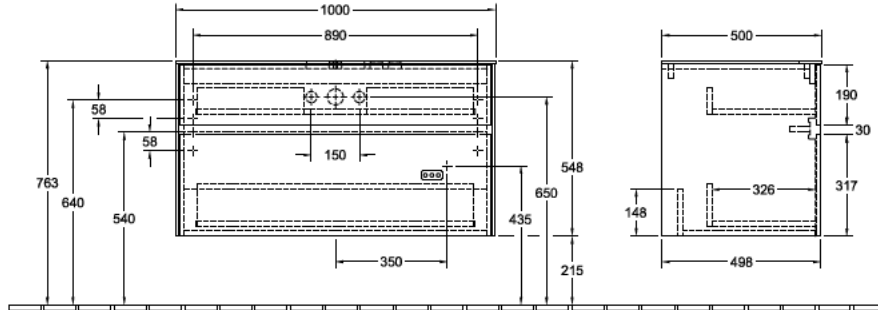

TECHNISCHE ZEICHNUNGEN

C03800