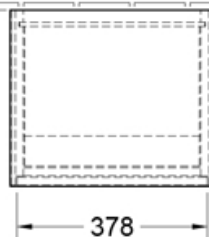

C03301/L1XX Zeichner GRCH 05.10.2018

Hochschrank rechts Collaro

Typenzeichnung

1:15

Diese Zeichnung ist unser geistiges Eigentum und darf ohne unsere Genehmigung nicht kopiert oder Dritten zugänglich gemacht werden.