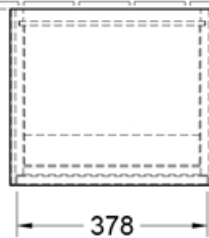

C03300/LOXX	Zeichner GRCH	05.10.2018
Hochschrank links	Collaro	
Typenzeichnung		1:15

Diese Zeichnung ist unser geistiges Eigentum und darf ohne unsere Genehmigung nicht kopiert oder Dritten zugänglich gemacht werden.