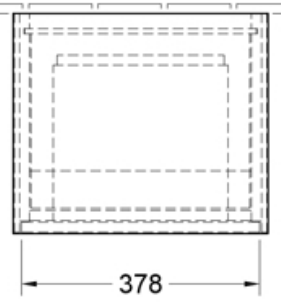

 Villeroy & Boch 1748	C03200/LOXX	Zeichner	GRCH 05.10.2018
	Seitenschrank links	Collaro	
Typenzeichnung			1:12
<small>Diese Zeichnung ist unser geistiges Eigentum und darf ohne unsere Genehmigung nicht kopiert oder Dritten zugänglich gemacht werden.</small>			