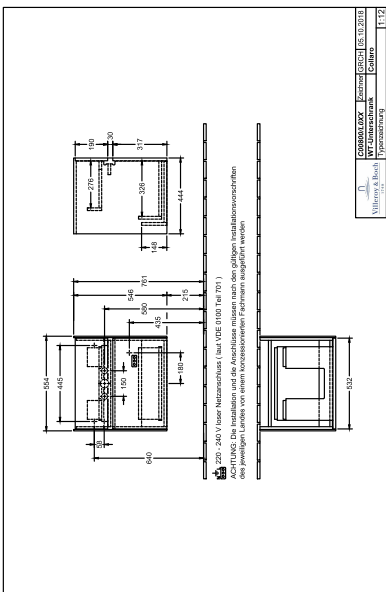

UNTERSCHRANK FÜR WASCHTISCH COLLARO

PRODUKTINFORMATION

1. POSITION

Modell	C008L0
Kollektion	Collaro
PROJECTS	DESIGN
Breite	554 mm
Höhe	546 mm
Tiefe	444 mm
Beschreibung	Holz Befestigungssatz wird mitgeliefert mit LED-Beleuchtung Ausstattung: 1 x Accessory Paket 1, 2 Auszüge mit Antirutsch-Boden Kombinierbar mit: Schrankwaschtischen Collaro 4A33 60/61/63 1x LED / 3,9 W A-A++ 2700 K (warmweiß) bis 6480 K (tageslichtweiß)
Montage	wandhängend
Material	Holz
Ausschreibungstext	Collaro; Waschtischunterschrank; Holz; Maße: 554 x 546 x 444 mm; wandhängend; Befestigungssatz wird mitgeliefert; mit LED-Beleuchtung; Ausstattung: 1 x Accessory Paket 1, 2 Auszüge mit Antirutsch-Boden; Kombinierbar mit: Schrankwaschtischen Collaro 4A33 60/61/63; 1x LED / 3,9 W; A-A++; 2700 K (warmweiß) bis 6480 K (tageslichtweiß)

TECHNISCHE ZEICHNUNGEN

C008L0

TECHNISCHE ZEICHNUNGEN

C008L0