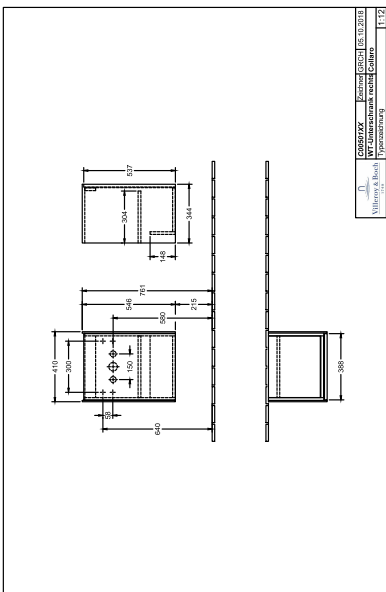

TECHNISCHE ZEICHNUNGEN

C00501