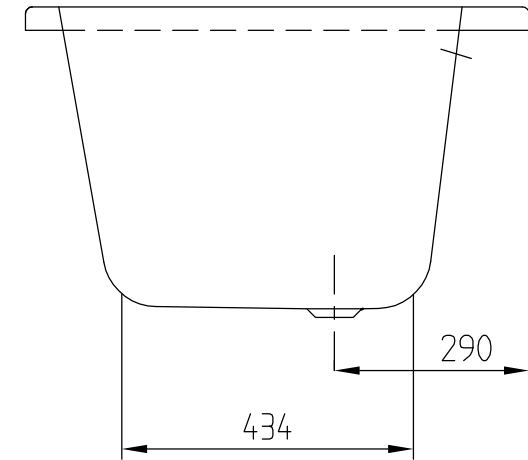

UBA170SUB2

SUBWAY

- Diese Zeichnung dient lediglich zu Informationszwecken.
- Die Maße des realen Produkts können von der Zeichnung abweichen.
- Die in der Zeichnung genannte Länge ist ein Arbeitsmaß. Dieses kann produktionsbedingt, um +/- 5 mm abweichen. Bitte prüfen Sie das Maß der Badewanne beim Einbau in Nischen.
- Forderungen und Ansprüche aufgrund falscher Maße der Zeichnungen oder des realen Produkts werden nicht anerkannt.