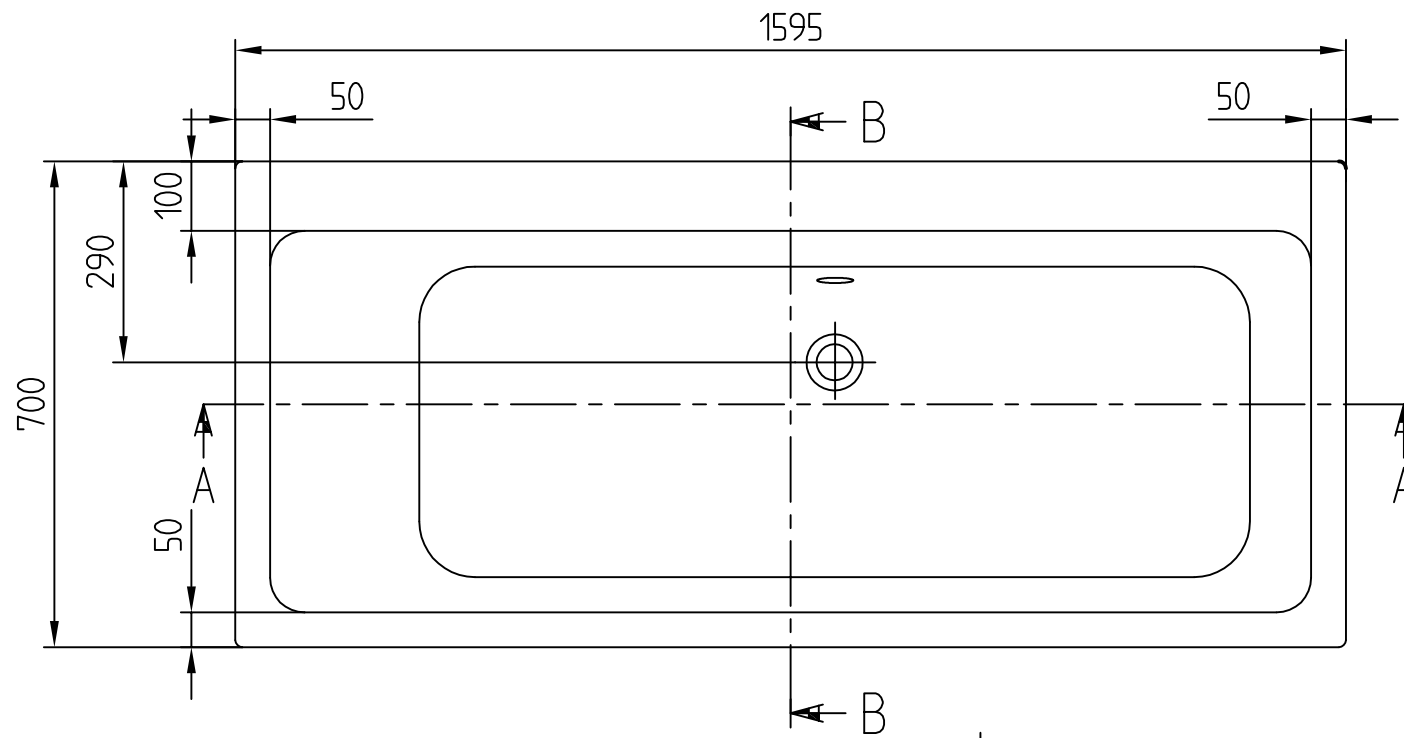

UBA167SUB2

SUBWAY

- Diese Zeichnung dient lediglich zu Informationszwecken.
- Die Maße des realen Produkts können von der Zeichnung abweichen.
- Die in der Zeichnung genannte Länge ist ein Arbeitsmaß. Dieses kann produktionsbedingt, um +/- 5 mm abweichen. Bitte prüfen Sie das Maß der Badewanne beim Einbau in Nischen.
- Forderungen und Ansprüche aufgrund falscher Maße der Zeichnungen oder des realen Produkts werden nicht anerkannt.