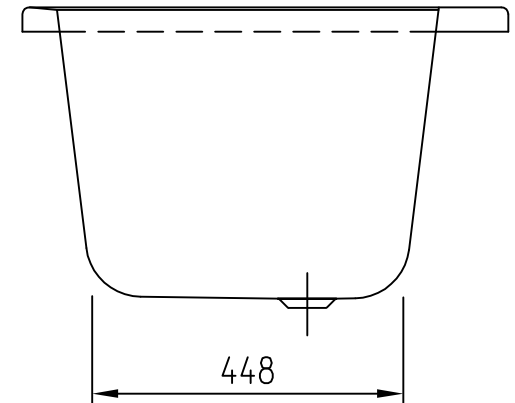

UBA167SUB2

SUBWAY

- Diese Zeichnung dient lediglich zu Informationszwecken.
- Die Maße des realen Produkts können von der Zeichnung abweichen.
- Die in der Zeichnung genannte Länge ist ein Arbeitsmaß. Dieses kann produktionsbedingt, um +/- 5 mm abweichen. Bitte prüfen Sie das Maß der Badewanne beim Einbau in Nischen.
- Forderungen und Ansprüche aufgrund falscher Maße der Zeichnungen oder des realen Produkts werden nicht anerkannt.