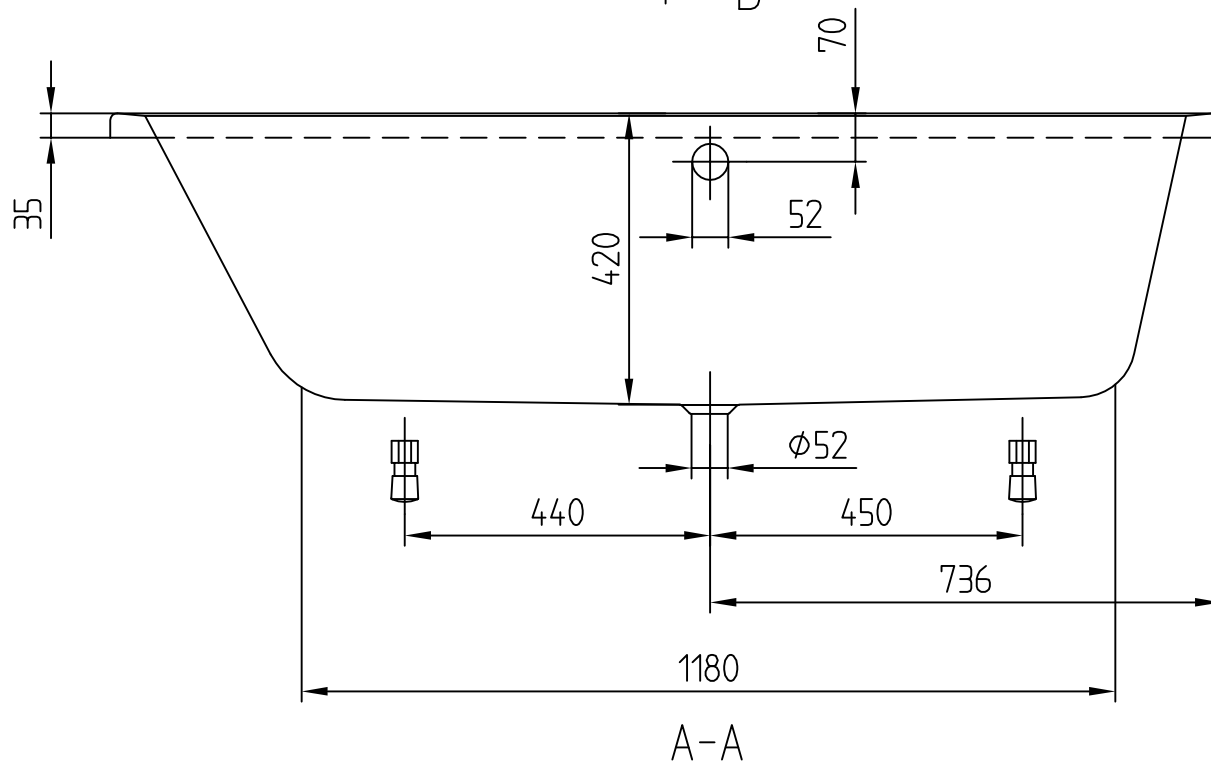

UBA167SUB2

SUBWAY

- Diese Zeichnung dient lediglich zu Informationszwecken.
- Die Maße des realen Produkts können von der Zeichnung abweichen.
- Die in der Zeichnung genannte Länge ist ein Arbeitsmaß. Dieses kann produktionsbedingt, um +/- 5 mm abweichen. Bitte prüfen Sie das Maß der Badewanne beim Einbau in Nischen.
- Forderungen und Ansprüche aufgrund falscher Maße der Zeichnungen oder des realen Produkts werden nicht anerkannt.