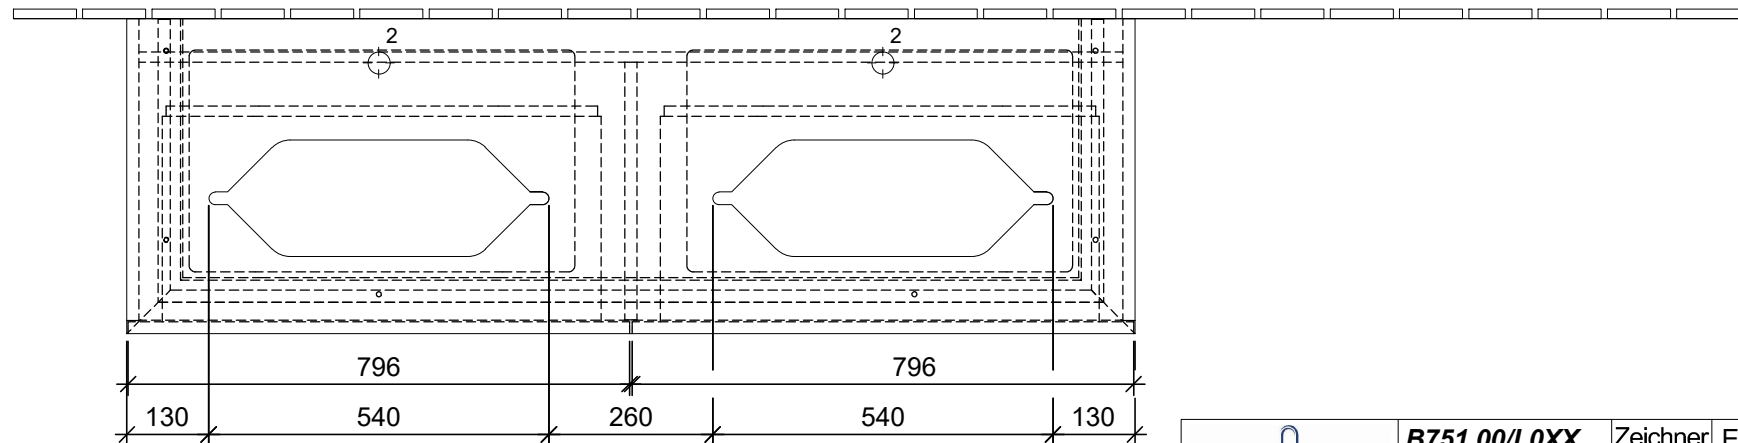

⚡ 220 - 240 V loser Netzanschluss (laut VDE 0100 Teil 701)

| | | | | |
|--|------------------------|---------------|------|------------|
|  Villeroy & Boch <small>1748</small> | B751 00/LOXX | Zeichner | EDST | 23.01.2019 |
| | WT-Unterschrank | LEGATO | | |
| | Typenzeichnung | 1:12 | | |
| Diese Zeichnung ist unser geistiges Eigentum und darf ohne unsere Genehmigung nicht kopiert oder Dritten zugänglich gemacht werden. | | | | |