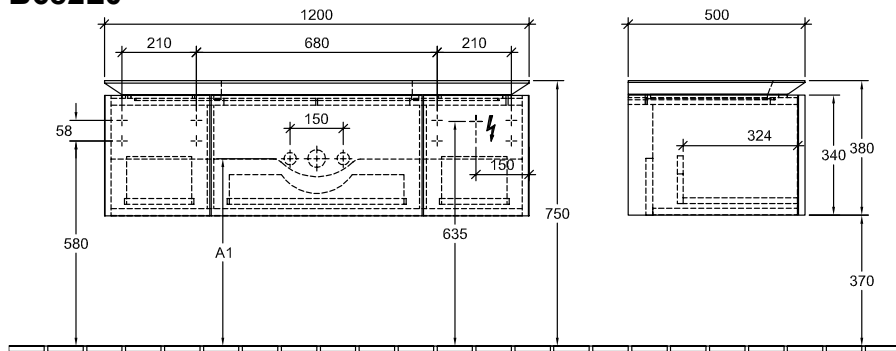

BADMÖBEL, UNTERSCHRANK FÜR WASCHTISCH, WASCHBECKENUNTERSCHRÄNKE, BADMÖBEL MIT BELEUCHTUNG LEGATO

PRODUKTINFORMATION

1 . POSITION

Modell	B682L0
Breite	1200 mm
Höhe	380 mm
Tiefe	500 mm
Gewicht	41 kg
Beschreibung	Holz Befestigungssatz wird mitgeliefert Waschtisch mittig mit LED-Beleuchtung Ausstattung: 1 x Accessory Paket 1, 3 Auszüge Kombinierbar mit: Waschtisch Finion 4168 6G/6L/6C, Waschtisch Finion 4168 8G/8L/8C, Waschtisch Finion 4168 1L/1G/1H/1B, Waschtischen Subway 2.0 7113 6G/6H/6J, Waschtisch Subway 2.0 7113 KG 1x LED / 27,9 W A-A++
Montage	wandhängend
Material	Holz
Ausschreibungstext	Legato; Waschtischunterschrank; Holz; Maße: 1200 x 380 x 500 mm; wandhängend; Befestigungssatz wird mitgeliefert; Waschtisch mittig; mit LED-Beleuchtung; Ausstattung: 1 x Accessory Paket 1, 3 Auszüge; Kombinierbar mit: Waschtisch Finion 4168 6G/6L/6C, Waschtisch Finion 4168 8G/8L/8C, Waschtisch Finion 4168 1L/1G/1H/1B, Waschtischen Subway 2.0 7113 6G/6H/6J, Waschtisch Subway 2.0 7113 KG; 1x LED / 27,9 W; A-A++

Soft Grey	B682L0VK	4051202968694
Glossy White	B682L0DH	4051202906764
Santana Oak	B682L0E1	4051202906771
White Wood	B682L0E8	4051202906795

TECHNISCHE ZEICHNUNGEN

B682L0

⚡ 220 - 240 V loser Netzanschluss (laut VDE 0100 Teil 701)