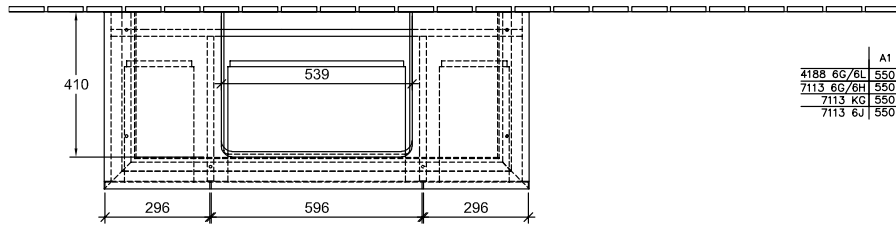

BADMÖBEL, UNTERSCHRANK FÜR WASCHTISCH, WASCHBECKENUNTERSCHRÄNKE, BADMÖBEL MIT BELEUCHTUNG LEGATO

PRODUKTINFORMATION

1 . POSITION

Modell	B682L0
Breite	1200 mm
Höhe	380 mm
Tiefe	500 mm
Gewicht	41 kg
Beschreibung	Holz Befestigungssatz wird mitgeliefert Waschtisch mittig mit LED-Beleuchtung Ausstattung: 1 x Accessory Paket 1, 3 Auszüge Kombinierbar mit: Waschtisch Finion 4168 6G/6L/6C, Waschtisch Finion 4168 8G/8L/8C, Waschtisch Finion 4168 1L/1G/1H/1B, Waschtischen Subway 2.0 7113 6G/6H/6J, Waschtisch Subway 2.0 7113 KG 1x LED / 27,9 W A-A++
Montage	wandhängend
Material	Holz
Ausschreibungstext	Legato; Waschtischunterschrank; Holz; Maße: 1200 x 380 x 500 mm; wandhängend; Befestigungssatz wird mitgeliefert; Waschtisch mittig; mit LED-Beleuchtung; Ausstattung: 1 x Accessory Paket 1, 3 Auszüge; Kombinierbar mit: Waschtisch Finion 4168 6G/6L/6C, Waschtisch Finion 4168 8G/8L/8C, Waschtisch Finion 4168 1L/1G/1H/1B, Waschtischen Subway 2.0 7113 6G/6H/6J, Waschtisch Subway 2.0 7113 KG; 1x LED / 27,9 W; A-A++

Soft Grey	B682L0VK	4051202968694
Glossy White	B682L0DH	4051202906764
Santana Oak	B682L0E1	4051202906771
White Wood	B682L0E8	4051202906795

TECHNISCHE ZEICHNUNGEN

B682L0

⚡ 220 - 240 V loser Netzanschluss (laut VDE 0100 Teil 701)