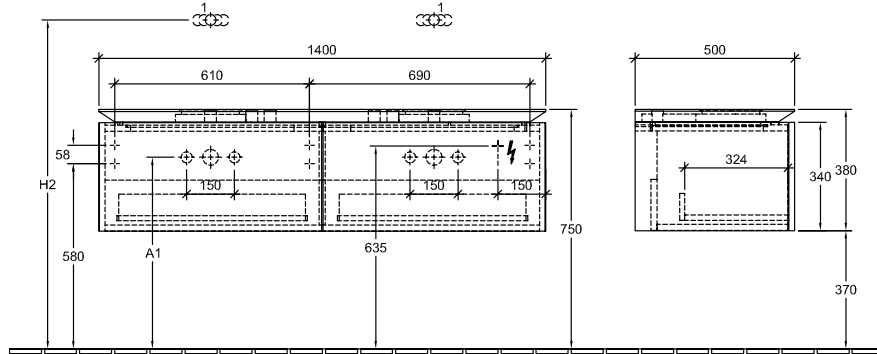

TECHNISCHE ZEICHNUNGEN

B59100