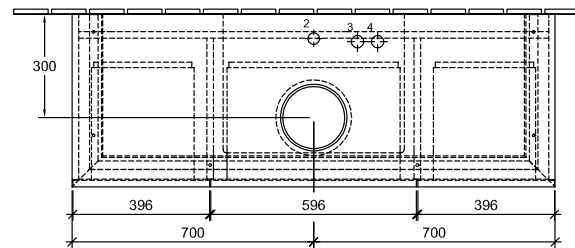

1	2	3	4	H2	A1
5144_00/01	x		x	x	1010	590
5148_00/01	x	x	x	x	1010	590
5149_00/01	x	x	x	x	1010	590
5149_10/11	x				1010	590
5151_00/01	x	x	x	x	1010	590
5151_10/11	x				1010	590
5154_00/01	x	x			1010	590
4110_45	x			x	1090	600
4110_60	x	x			1090	600
4110_80	x	x			1090	600
4125_40/41	x		x	x	1070	630
4126_60/61	x			x	1070	630
4127_60/61	x				1070	630
4132_60/61	x		x		1070	630
4179_43	x		x	x	1010	590
4198_61	x			x	1010	590
4172_58	x	x			1010	590
4178_41	x	x			1010	590