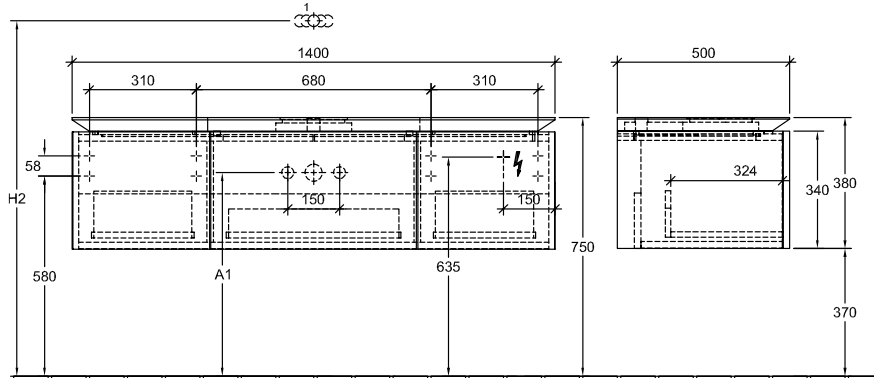

TECHNISCHE ZEICHNUNGEN

B58500

⚡ 220 - 240 V loser Netzanschluss (laut VDE 0100 Teil 701)