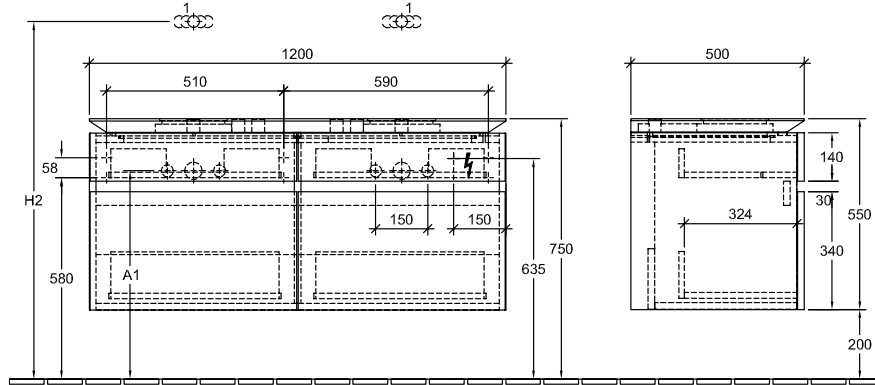

TECHNISCHE ZEICHNUNGEN

B58400