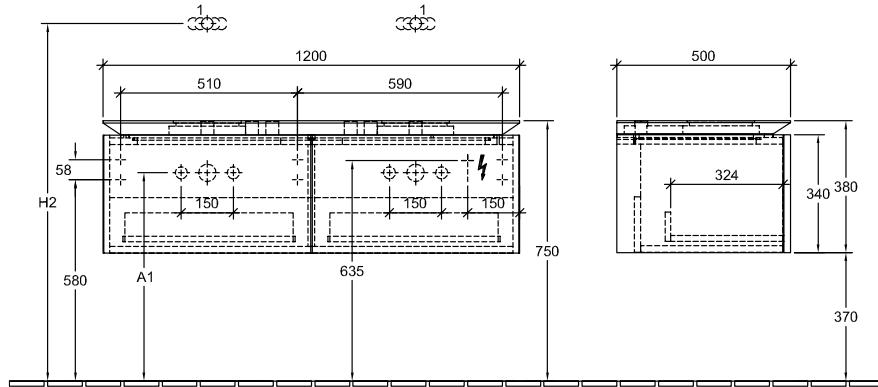

TECHNISCHE ZEICHNUNGEN

B583L0