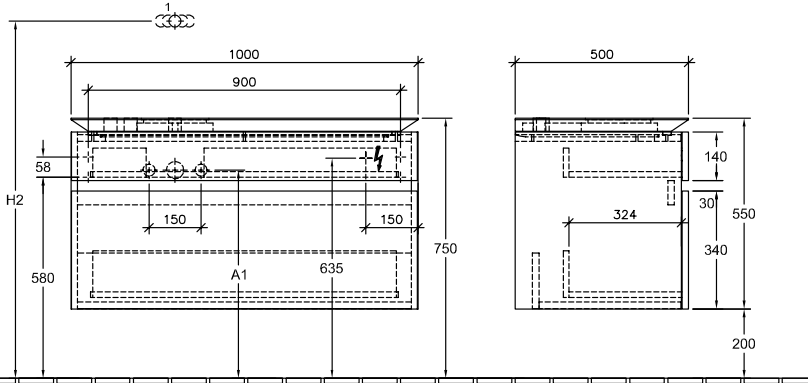

TECHNISCHE ZEICHNUNGEN

B574L0

⚡ 220 - 240 V loser Netzanschluss (laut VDE 0100 Teil 701)