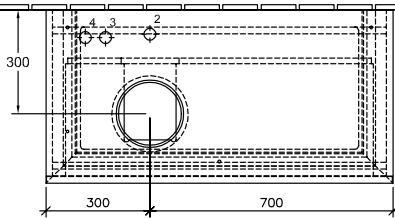

1	2	3	4	H2	A1
5144 00 / 01	X		X	X	1010	590
5148 00 / 01	X	X	X	X	1010	590
5149 00 / 01	X	X	X	X	1010	590
5149 10 / 11	X				1010	590
4110 45	X			X	1090	600
4125 40 / 41	X		X	X	1070	630
4179 43	X				1090	590
4178 41	X				1070	590