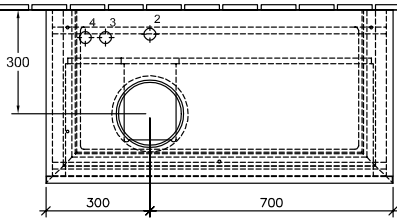

1	2	3	4	H2	A1
5144 00 / 01	X		X	X	1010	590
5148 00 / 01	X	X	X	X	1010	590
5149 00 / 01	X	X	X	X	1010	590
5149 10 / 11	X				1010	590
4110 45	X			X	1090	600
4125 40 / 41	X		X	X	1070	630
4179 43	X				1090	590
4178 41	X				1070	590