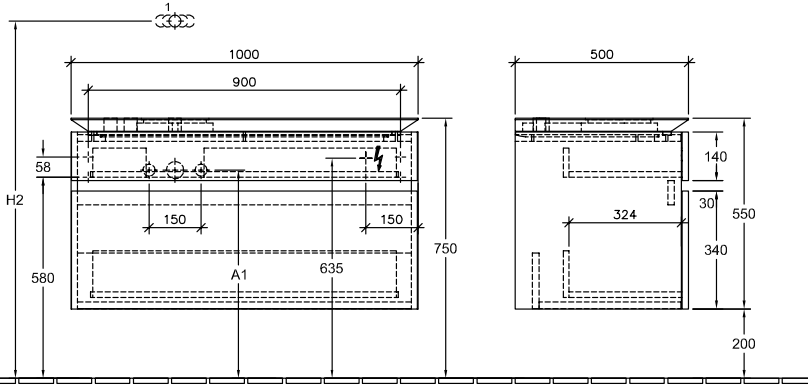

BADMÖBEL, UNTERSCHRANK FÜR WASCHTISCH, WASCHBECKENUNTERSCHRÄNKE LEGATO

PRODUKTINFORMATION

1. POSITION

Modell	B57400
Breite	1000 mm
Höhe	550 mm
Tiefe	500 mm
Gewicht	55 kg
Beschreibung	Holz Befestigungssatz wird mitgeliefert Waschtisch links Ausstattung: 1 x Accessory Paket 1, 2 Auszüge Kombinierbar mit: Aufsatzwaschtischen Architectura 4125 40/41, Aufsatzwaschtischen Artis 4179 43, 4178 41, Aufsatzwaschtischen Collaro 4A18 40, 4A21 38, 4A19 56, 4A20 56, Aufsatzwaschtischen Loop & Friends 5144 00/01, 5148 00/01, 5149 00/01/10/11, Aufsatzwaschtisch My Nature 4110 45
Montage	wandhängend
Material	Holz
Ausschreibungstext	Legato; Waschtischunterschrank; Holz; Maße: 1000 x 550 x 500 mm; wandhängend; Befestigungssatz wird mitgeliefert; Waschtisch links; Ausstattung: 1 x Accessory Paket 1, 2 Auszüge; Kombinierbar mit: Aufsatzwaschtischen Architectura 4125 40/41, Aufsatzwaschtischen Artis 4179 43, 4178 41, Aufsatzwaschtischen Collaro 4A18 40, 4A21 38, 4A19 56, 4A20 56, Aufsatzwaschtischen Loop & Friends 5144 00/01, 5148 00/01, 5149 00/01/10/11, Aufsatzwaschtisch My Nature 4110 45

TECHNISCHE ZEICHNUNGEN

B57400

⚡ 220 - 240 V loser Netzanschluss (laut VDE 0100 Teil 701)

	1	2	3	4	H2	A1
5144 00 / 01	X		X	X	1010	590
5148 00 / 01	X	X	X	X	1010	590
5149 00 / 01	X	X	X	X	1010	590
5149 10 / 11	X				1010	590
4110 45	X			X	1090	600
4125 40 / 41	X		X	X	1070	630
4179 43	X				1090	590
4178 41	X				1070	590