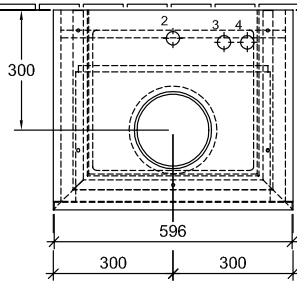

1	2	3	4	H2	A1
5144 00 / 01	X		X	X	1010	590
5148 00 / 01	X	X	X	X	1010	590
5149 00 / 01	X	X	X	X	1010	590
5149 10 / 11	X				1010	590
4125 40 / 41	X		X	X	1070	630
4110 45	X			X	1090	600
4179 43	X		X	X	1010	590
4178 41	X				1010	590