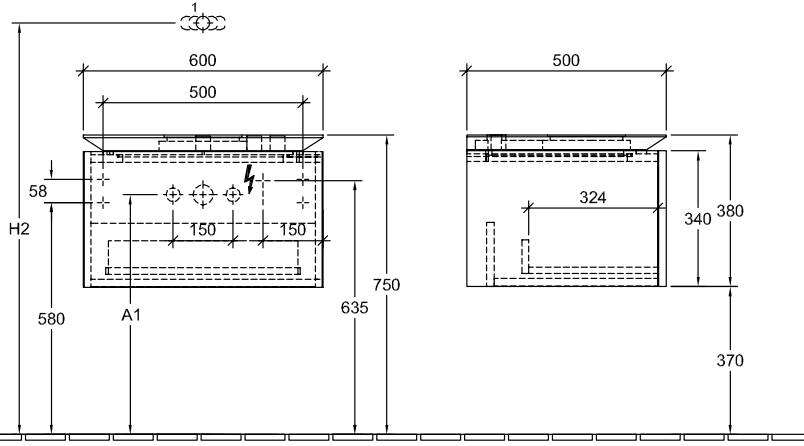

TECHNISCHE ZEICHNUNGEN

B56700

⚡ 220 - 240 V loser Netzanschluss (laut VDE 0100 Teil 701)