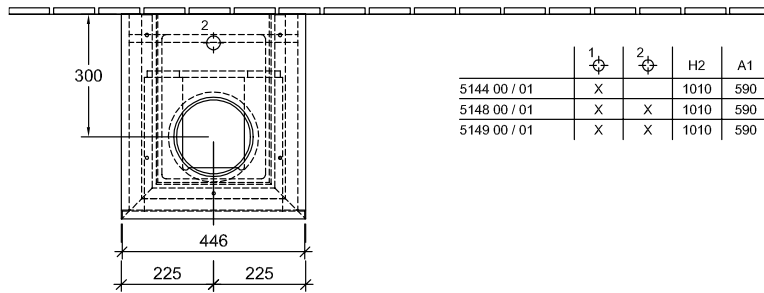

1	2	H2	A1
5144 00 / 01	X		1010	590
5148 00 / 01	X	X	1010	590
5149 00 / 01	X	X	1010	590