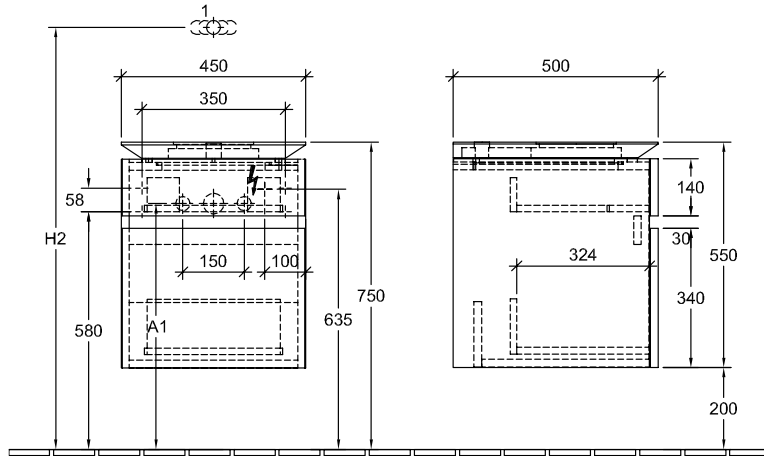

TECHNISCHE ZEICHNUNGEN

B56600

⚡ 220 - 240 V loser Netzanschluss (laut VDE 0100 Teil 701)