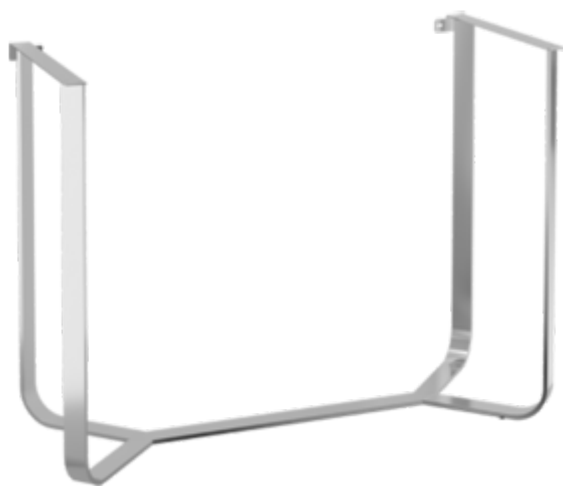

BADMÖBEL, UNTERSCHRANK FÜR WASCHTISCH, WASCHTISCHUNTERSCHRÄNKE ANTHEUS

PRODUKTINFORMATION

1. POSITION

Modell	B06550
Breite	927 mm
Höhe	853 mm
Tiefe	496 mm
Gewicht	20 kg
Beschreibung	mit Wandfixierung Ausstattung: 1 Edelstahlgestell poliert Kombinierbar mit: Schrankwaschtisch Antheus 4A09 A5/A2
Montage	bodenstehend
Ausschreibungstext	Antheus; Edelstahlgestell; Maße: 927 x 853 x 496 mm; bodenstehend; mit Wandfixierung; Ausstattung: 1 Edelstahlgestell poliert; Kombinierbar mit: Schrankwaschtisch Antheus 4A09 A5/A2