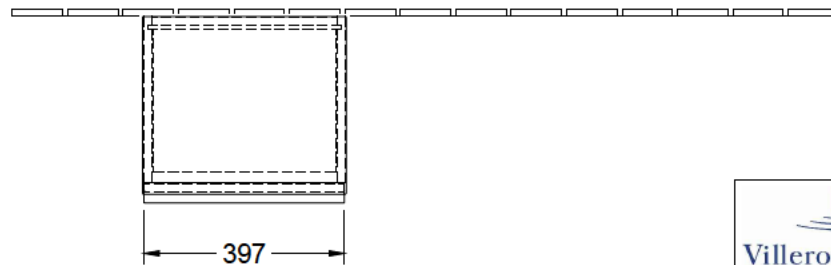

X = Variabel

 Villeroy & Boch <small>1748</small>	A951 0Y XX	Zeichner	GRCH	21.07.2014
	Hochschrank links	VENTICELLO		
	Typenzeichnung	1:14		
<small>Diese Zeichnung ist unser geistiges Eigentum und darf ohne unsere Genehmigung nicht kopiert oder Dritten zugänglich gemacht werden.</small>				