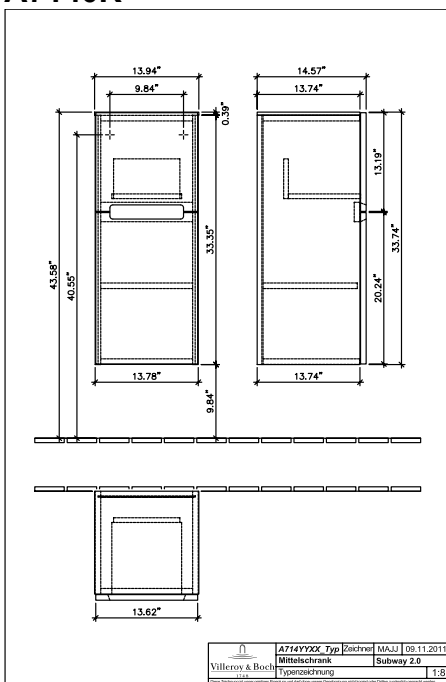

TECHNISCHE ZEICHNUNGEN

A7140R