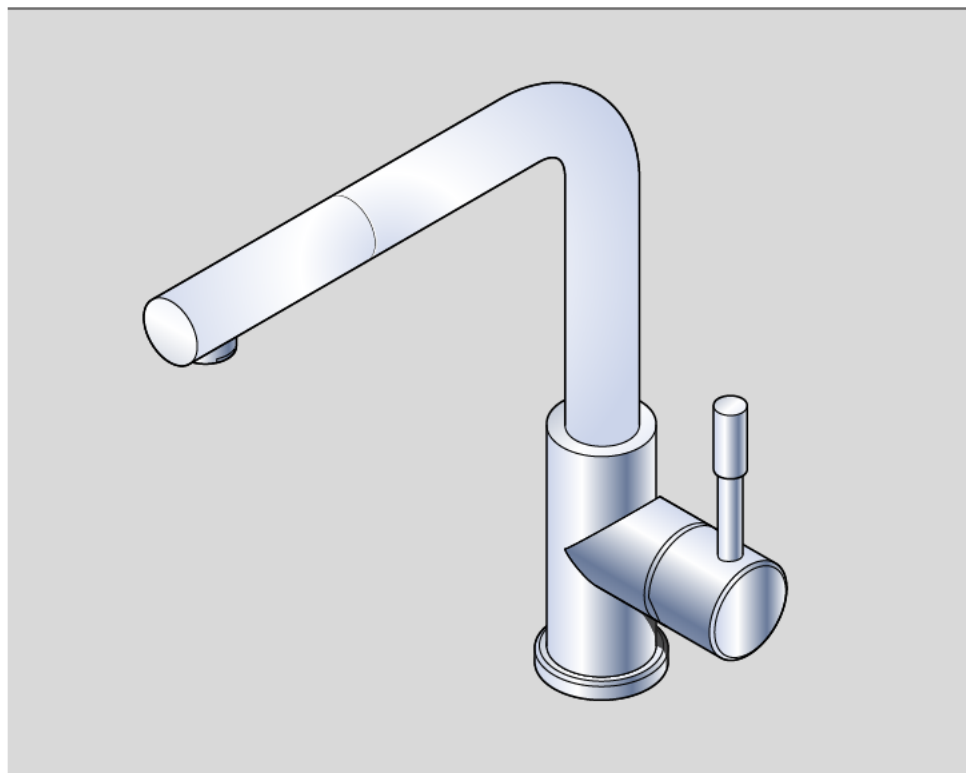

Steel Shower

DE Montageanleitung

FR Instructions de montage

NL Montage-instructie

EN Installation Instructions

IT Istruzioni di
montaggio

PL Instrukcja montażu